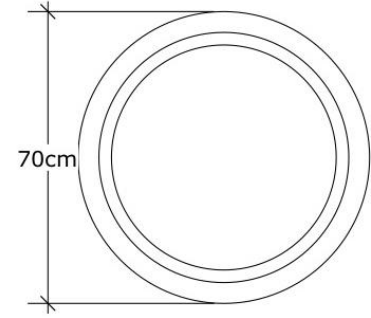

POT-02.1

POT-02.2

POT-02.3

Modelo	Dimensiones	Concreto	Resina
POT-02.1	50cm H x 90cm Ø	NO	¢224,500.00
POT-02.2	35cm H x 72cm Ø	¢73,500.00	¢145,400.00
POT-02.3	19cm H x 54cm Ø	¢35,300.00	¢80,200.00

Modelo	Dimensiones	Concreto	Resina
POT-03.1	75cm H x 41cm W	NO	¢138,900.00
POT-03.2	50cm H x 40cm W	¢58,600.00	¢134,800.00
POT-03.3	40cm H x 39cm W	¢51,000.00	¢104,200.00
POT-03.4	35cm Hx100cm Lx35cm W	NO	¢140,900.00
POT-03.5	95cm H x 50cm W	NO	¢211,300.00

PÁRAMO
 PLANTAS

SERIE 4

Modelo	Dimensiones	Concreto	Resina
POT-04.1	89cm H x 130cm Ø	NO	¢458,100.00
POT-04.2	60cm H x 92cm Ø	¢113,500.00	¢256,300.00
POT-04.3	40cm H x 62cm Ø	¢61,600.00	¢137,100.00
POT-04.4	90cm H x 50cm Ø	NO	¢216,600.00

POT-05.1

POT-05.2

POT-05.3

Modelo	Dimensiones	Concreto	Resina
POT-05.1	90cm H x 35cm Ø	¢82,800.00	¢149,800.00
POT-05.2	70cm H x 33cm Ø	¢64,900.00	¢128,600.00
POT-05.3	50cm H x 31cm Ø	¢51,300.00	¢102,800.00

POT-06.1

POT-06.2

POT-06.3

POT-06.4

Modelo	Dimensiones	Concreto	Resina
POT-06.1	83cm H x 83cm W	¢176,600.00	¢391,900.00
POT-06.2	83cm H x 55cm W	¢122,600.00	¢246,000.00
POT-06.3	40cm H x 40cm Ø	¢49,000.00	¢101,100.00
POT-06.4	70cm H x 70cm Ø	¢127,900.00	¢274,200.00