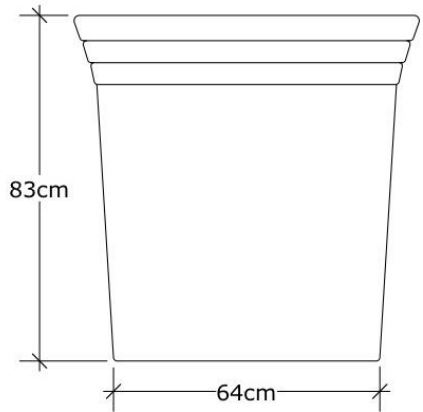

POT-02.1

POT-02.2

POT-02.3

Modelo	Dimensiones	Concreto	Resina
POT-02.1	50cm H x 90cm Ø	NO	¢224,500.00
POT-02.2	35cm H x 72cm Ø	¢73,500.00	¢145,400.00
POT-02.3	19cm H x 54cm Ø	¢35,300.00	¢80,200.00

Modelo	Dimensiones	Concreto	Resina
POT-03.1	75cm H x 41cm W	NO	¢138,900.00
POT-03.2	50cm H x 40cm W	¢58,600.00	¢134,800.00
POT-03.3	40cm H x 39cm W	¢51,000.00	¢104,200.00
POT-03.4	35cm Hx100cm Lx35cm W	NO	¢140,900.00
POT-03.5	95cm H x 50cm W	NO	¢211,300.00

PÁRAMO
 PLANTAS

SERIE 4

Modelo	Dimensiones	Concreto	Resina
POT-04.1	89cm H x 130cm Ø	NO	¢458,100.00
POT-04.2	60cm H x 92cm Ø	¢113,500.00	¢256,300.00
POT-04.3	40cm H x 62cm Ø	¢61,600.00	¢137,100.00
POT-04.4	90cm H x 50cm Ø	NO	¢216,600.00

POT-05.1

POT-05.2

POT-05.3

Modelo	Dimensiones	Concreto	Resina
POT-05.1	90cm H x 35cm Ø	¢82,800.00	¢149,800.00
POT-05.2	70cm H x 33cm Ø	¢64,900.00	¢128,600.00
POT-05.3	50cm H x 31cm Ø	¢51,300.00	¢102,800.00

POT-06.1

POT-06.2

POT-06.3

POT-06.4

Modelo	Dimensiones	Concreto	Resina
POT-06.1	83cm H x 83cm W	¢176,600.00	¢391,900.00
POT-06.2	83cm H x 55cm W	¢122,600.00	¢246,000.00
POT-06.3	40cm H x 40cm Ø	¢49,000.00	¢101,100.00
POT-06.4	70cm H x 70cm Ø	¢127,900.00	¢274,200.00