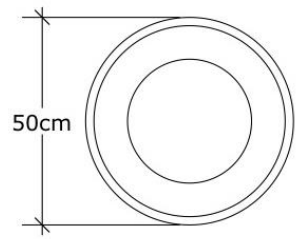

POT-08.1

POT-08.2

POT-08.3

POT-08.4

POT-08.5

Modelo	Dimensiones	Concreto	Resina
POT-08.1	92cm H x 55cm W	NO	¢209,600.00
POT-08.2	60cm H x 45cm W	¢71,200.00	¢149,200.00
POT-08.3	30cm H x 40cm W	¢44,000.00	¢79,100.00
POT-08.4	40cm Hx100cm Lx42cm W	NO	¢141,800.00
POT-08.5	92cm H x 70cm W	NO	¢203,200.00

PÁRAMO
PLANTAS

SERIE 10

POT-10.1

POT-10.2

POT-10.3

POT-10.4

Modelo	Dimensiones	Concreto	Resina
POT-10.1	70cm Hx80cm Lx35cm W	NO	¢242,000.00
POT-10.2	40cm Hx80cm Lx35cm W	¢98,500.00	¢213,900.00
POT-10.3	25cm Hx60cm Lx25cm W	¢38,000.00	¢107,000.00
POT-10.4	50cm H x 40cm W	¢67,700.00	¢126,000.00

SERIE 11

POT-11.1

POT-11.2

Modelo	Dimensiones	Concreto	Resina
POT-11.1	81cm H x 74cm Ø	NO	¢240,600.00
POT-11.2	50cm H x 47cm Ø	¢75,400.00	¢127,200.00

PÁRAMO
 PLANTAS

SERIE 12

POT-12.1

POT-12.2

POT-12.3

POT-12.4

Modelo	Dimensiones	Concreto	Resina
POT-12.1	56cm H x 90cm Ø	NO	€279,400.00
POT-12.2	30cm H x 80cm Ø	€99,900.00	€167,900.00
POT-12.3	22cm H x 52cm Ø	€35,800.00	€78,400.00
POT-12.4	22cm H x 42cm Ø	€33,300.00	€71,500.00
POT-12.5	90cm H x 140cm Ø	NO	€578,000.00