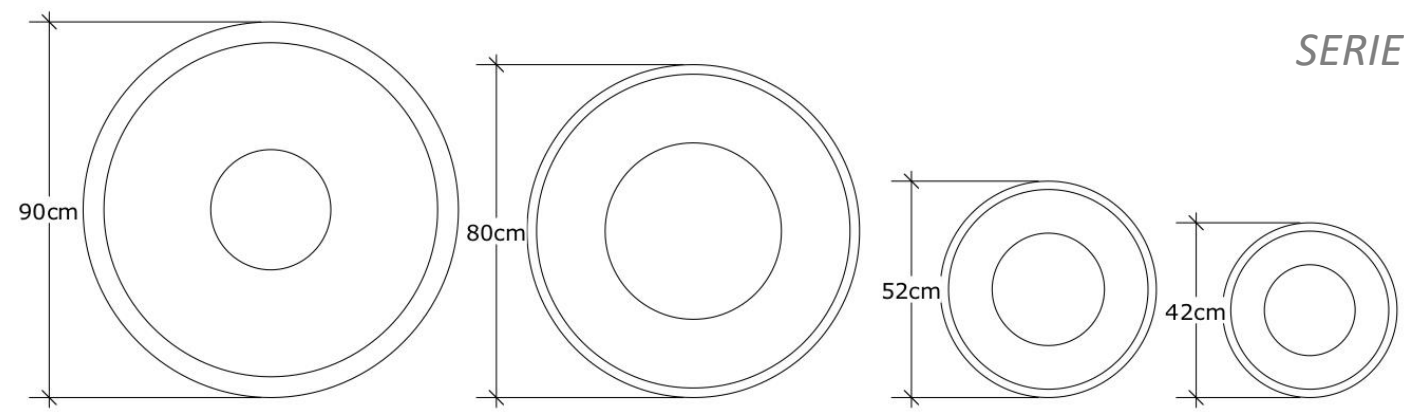

PÁRAMO
PLANTAS

SERIE 10

POT-10.1

POT-10.2

POT-10.3

POT-10.4

Modelo	Dimensiones	Concreto	Resina
POT-10.1	70cm Hx80cm Lx35cm W	NO	¢242,000.00
POT-10.2	40cm Hx80cm Lx35cm W	¢98,500.00	¢213,900.00
POT-10.3	25cm Hx60cm Lx25cm W	¢38,000.00	¢107,000.00
POT-10.4	50cm H x 40cm W	¢67,700.00	¢126,000.00

SERIE 11

POT-11.1

POT-11.2

Modelo	Dimensiones	Concreto	Resina
POT-11.1	81cm H x 74cm Ø	NO	¢240,600.00
POT-11.2	50cm H x 47cm Ø	¢75,400.00	¢127,200.00

PÁRAMO
 PLANTAS

SERIE 12

POT-12.1

POT-12.2

POT-12.3

POT-12.4

Modelo	Dimensiones	Concreto	Resina
POT-12.1	56cm H x 90cm Ø	NO	€279,400.00
POT-12.2	30cm H x 80cm Ø	€99,900.00	€167,900.00
POT-12.3	22cm H x 52cm Ø	€35,800.00	€78,400.00
POT-12.4	22cm H x 42cm Ø	€33,300.00	€71,500.00
POT-12.5	90cm H x 140cm Ø	NO	€578,000.00