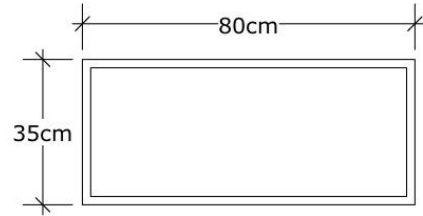

PÁRAMO
PLANTAS

SERIE 10

Modelo	Dimensiones	Concreto	Resina
POT-10.1	70cm Hx80cm Lx35cm W	NO	¢242,000.00
POT-10.2	40cm Hx80cm Lx35cm W	¢98,500.00	¢213,900.00
POT-10.3	25cm Hx60cm Lx25cm W	¢38,000.00	¢107,000.00
POT-10.4	50cm H x 40cm W	¢67,700.00	¢126,000.00