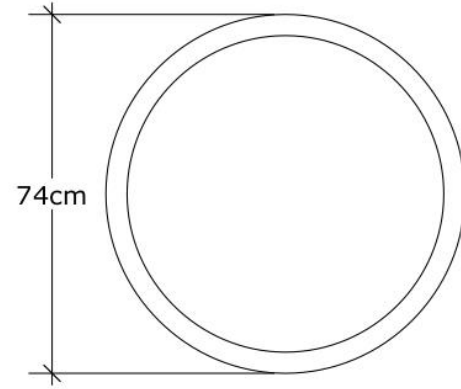

POT-08.1

POT-08.2

POT-08.3

POT-08.4

POT-08.5

Modelo	Dimensiones	Concreto	Resina
POT-08.1	92cm H x 55cm W	NO	¢209,600.00
POT-08.2	60cm H x 45cm W	¢71,200.00	¢149,200.00
POT-08.3	30cm H x 40cm W	¢44,000.00	¢79,100.00
POT-08.4	40cm Hx100cm Lx42cm W	NO	¢141,800.00
POT-08.5	92cm H x 70cm W	NO	¢203,200.00

Modelo	Dimensiones	Concreto	Resina
POT-09.1	70cm H x 51cm Ø	NO	€167,700.00
POT-09.2	69cm H x 54cm Ø	NO	€167,700.00
POT-09.3	69cm H x 52cm Ø	NO	€167,700.00
POT-09.4	40cm H x 50cm Ø	NO	€149,200.00
POT-09.5	65cm H x 49cm Ø	NO	€184,500.00

PÁRAMO
PLANTAS

SERIE 10

POT-10.1

POT-10.2

POT-10.3

POT-10.4

Modelo	Dimensiones	Concreto	Resina
POT-10.1	70cm Hx80cm Lx35cm W	NO	¢242,000.00
POT-10.2	40cm Hx80cm Lx35cm W	¢98,500.00	¢213,900.00
POT-10.3	25cm Hx60cm Lx25cm W	¢38,000.00	¢107,000.00
POT-10.4	50cm H x 40cm W	¢67,700.00	¢126,000.00

SERIE 11

POT-11.1

POT-11.2

Modelo	Dimensiones	Concreto	Resina
POT-11.1	81cm H x 74cm Ø	NO	¢240,600.00
POT-11.2	50cm H x 47cm Ø	¢75,400.00	¢127,200.00

PÁRAMO
 PLANTAS

SERIE 12

POT-12.1

POT-12.2