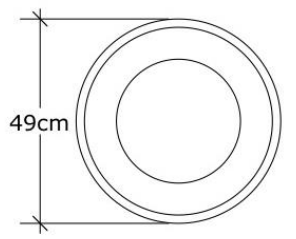

POT-08.1

POT-08.2

POT-08.3

POT-08.4

POT-08.5

Modelo	Dimensiones	Concreto	Resina
POT-08.1	92cm H x 55cm W	NO	¢209,600.00
POT-08.2	60cm H x 45cm W	¢71,200.00	¢149,200.00
POT-08.3	30cm H x 40cm W	¢44,000.00	¢79,100.00
POT-08.4	40cm Hx100cm Lx42cm W	NO	¢141,800.00
POT-08.5	92cm H x 70cm W	NO	¢203,200.00

PÁRAMO
PLANTAS

SERIE 10

POT-10.1

POT-10.2

POT-10.3

POT-10.4

Modelo	Dimensiones	Concreto	Resina
POT-10.1	70cm Hx80cm Lx35cm W	NO	¢242,000.00
POT-10.2	40cm Hx80cm Lx35cm W	¢98,500.00	¢213,900.00
POT-10.3	25cm Hx60cm Lx25cm W	¢38,000.00	¢107,000.00
POT-10.4	50cm H x 40cm W	¢67,700.00	¢126,000.00

SERIE 11

POT-11.1

POT-11.2

Modelo	Dimensiones	Concreto	Resina
POT-11.1	81cm H x 74cm Ø	NO	¢240,600.00
POT-11.2	50cm H x 47cm Ø	¢75,400.00	¢127,200.00

PÁRAMO
 PLANTAS

SERIE 12

POT-12.1

POT-12.2

POT-12.3

POT-12.4

Modelo	Dimensiones	Concreto	Resina
POT-12.1	56cm H x 90cm Ø	NO	€279,400.00
POT-12.2	30cm H x 80cm Ø	€99,900.00	€167,900.00
POT-12.3	22cm H x 52cm Ø	€35,800.00	€78,400.00
POT-12.4	22cm H x 42cm Ø	€33,300.00	€71,500.00
POT-12.5	90cm H x 140cm Ø	NO	€578,000.00