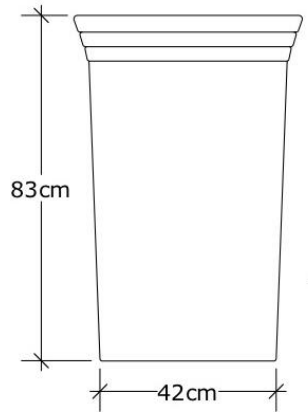

POT-05.1

POT-05.2

POT-05.3

Modelo	Dimensiones	Concreto	Resina
POT-05.1	90cm H x 35cm Ø	¢82,800.00	¢149,800.00
POT-05.2	70cm H x 33cm Ø	¢64,900.00	¢128,600.00
POT-05.3	50cm H x 31cm Ø	¢51,300.00	¢102,800.00

POT-06.1

POT-06.2

POT-06.3

POT-06.4

Modelo	Dimensiones	Concreto	Resina
POT-06.1	83cm H x 83cm W	¢176,600.00	¢391,900.00
POT-06.2	83cm H x 55cm W	¢122,600.00	¢246,000.00
POT-06.3	40cm H x 40cm Ø	¢49,000.00	¢101,100.00
POT-06.4	70cm H x 70cm Ø	¢127,900.00	¢274,200.00

SERIE 7

Modelo	Dimensiones	Concreto	Resina
POT-07.1	90cm H x 100cm Ø	NO	€300,100.00
POT-07.2	80cm H x 70cm Ø	NO	€220,300.00
POT-07.3	70cm H x 50cm Ø	€75,700.00	€138,800.00
POT-07.4	40cm H x 49cm Ø	€57,000.00	€106,500.00

POT-08.1

POT-08.2

POT-08.3

POT-08.4

POT-08.5

Modelo	Dimensiones	Concreto	Resina
POT-08.1	92cm H x 55cm W	NO	¢209,600.00
POT-08.2	60cm H x 45cm W	¢71,200.00	¢149,200.00
POT-08.3	30cm H x 40cm W	¢44,000.00	¢79,100.00
POT-08.4	40cm Hx100cm Lx42cm W	NO	¢141,800.00
POT-08.5	92cm H x 70cm W	NO	¢203,200.00