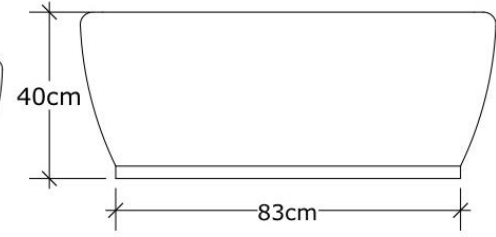

POT-05.1

POT-05.2

POT-05.3

Modelo	Dimensiones	Concreto	Resina
POT-05.1	90cm H x 35cm Ø	¢82,800.00	¢149,800.00
POT-05.2	70cm H x 33cm Ø	¢64,900.00	¢128,600.00
POT-05.3	50cm H x 31cm Ø	¢51,300.00	¢102,800.00

POT-06.1

POT-06.2

POT-06.3

POT-06.4

Modelo	Dimensiones	Concreto	Resina
POT-06.1	83cm H x 83cm W	¢176,600.00	¢391,900.00
POT-06.2	83cm H x 55cm W	¢122,600.00	¢246,000.00
POT-06.3	40cm H x 40cm Ø	¢49,000.00	¢101,100.00
POT-06.4	70cm H x 70cm Ø	¢127,900.00	¢274,200.00

SERIE 7

Modelo	Dimensiones	Concreto	Resina
POT-07.1	90cm H x 100cm Ø	NO	€300,100.00
POT-07.2	80cm H x 70cm Ø	NO	€220,300.00
POT-07.3	70cm H x 50cm Ø	€75,700.00	€138,800.00
POT-07.4	40cm H x 49cm Ø	€57,000.00	€106,500.00

POT-08.1

POT-08.2

POT-08.3

POT-08.4

POT-08.5

Modelo	Dimensiones	Concreto	Resina
POT-08.1	92cm H x 55cm W	NO	¢209,600.00
POT-08.2	60cm H x 45cm W	¢71,200.00	¢149,200.00
POT-08.3	30cm H x 40cm W	¢44,000.00	¢79,100.00
POT-08.4	40cm Hx100cm Lx42cm W	NO	¢141,800.00
POT-08.5	92cm H x 70cm W	NO	¢203,200.00