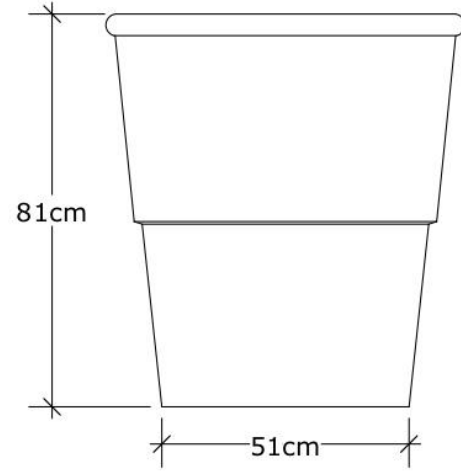

POT-08.1

POT-08.2

POT-08.3

POT-08.4

POT-08.5

Modelo	Dimensiones	Concreto	Resina
POT-08.1	92cm H x 55cm W	NO	¢209,600.00
POT-08.2	60cm H x 45cm W	¢71,200.00	¢149,200.00
POT-08.3	30cm H x 40cm W	¢44,000.00	¢79,100.00
POT-08.4	40cm Hx100cm Lx42cm W	NO	¢141,800.00
POT-08.5	92cm H x 70cm W	NO	¢203,200.00

Modelo	Dimensiones	Concreto	Resina
POT-09.1	70cm H x 51cm Ø	NO	€167,700.00
POT-09.2	69cm H x 54cm Ø	NO	€167,700.00
POT-09.3	69cm H x 52cm Ø	NO	€167,700.00
POT-09.4	40cm H x 50cm Ø	NO	€149,200.00
POT-09.5	65cm H x 49cm Ø	NO	€184,500.00

PÁRAMO
PLANTAS

SERIE 10

POT-10.1

POT-10.2

POT-10.3

POT-10.4

Modelo	Dimensiones	Concreto	Resina
POT-10.1	70cm Hx80cm Lx35cm W	NO	¢242,000.00
POT-10.2	40cm Hx80cm Lx35cm W	¢98,500.00	¢213,900.00
POT-10.3	25cm Hx60cm Lx25cm W	¢38,000.00	¢107,000.00
POT-10.4	50cm H x 40cm W	¢67,700.00	¢126,000.00

SERIE 11

POT-11.1

POT-11.2

Modelo	Dimensiones	Concreto	Resina
POT-11.1	81cm H x 74cm Ø	NO	¢240,600.00
POT-11.2	50cm H x 47cm Ø	¢75,400.00	¢127,200.00

PÁRAMO
 PLANTAS

SERIE 12

POT-12.1

POT-12.2