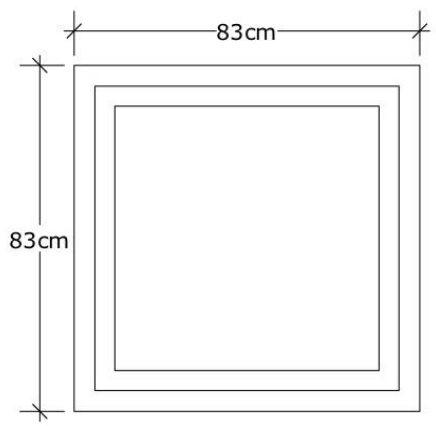

PÁRAMO
 PLANTAS

SERIE 4

Modelo	Dimensiones	Concreto	Resina
POT-04.1	89cm H x 130cm Ø	NO	¢458,100.00
POT-04.2	60cm H x 92cm Ø	¢113,500.00	¢256,300.00
POT-04.3	40cm H x 62cm Ø	¢61,600.00	¢137,100.00
POT-04.4	90cm H x 50cm Ø	NO	¢216,600.00

POT-05.1

POT-05.2

POT-05.3

Modelo	Dimensiones	Concreto	Resina
POT-05.1	90cm H x 35cm Ø	¢82,800.00	¢149,800.00
POT-05.2	70cm H x 33cm Ø	¢64,900.00	¢128,600.00
POT-05.3	50cm H x 31cm Ø	¢51,300.00	¢102,800.00

POT-06.1

POT-06.2

POT-06.3

POT-06.4

Modelo	Dimensiones	Concreto	Resina
POT-06.1	83cm H x 83cm W	¢176,600.00	¢391,900.00
POT-06.2	83cm H x 55cm W	¢122,600.00	¢246,000.00
POT-06.3	40cm H x 40cm Ø	¢49,000.00	¢101,100.00
POT-06.4	70cm H x 70cm Ø	¢127,900.00	¢274,200.00

POT-08.1

POT-08.2

POT-08.3

POT-08.4

POT-08.5

Modelo	Dimensiones	Concreto	Resina
POT-08.1	92cm H x 55cm W	NO	¢209,600.00
POT-08.2	60cm H x 45cm W	¢71,200.00	¢149,200.00
POT-08.3	30cm H x 40cm W	¢44,000.00	¢79,100.00
POT-08.4	40cm Hx100cm Lx42cm W	NO	¢141,800.00
POT-08.5	92cm H x 70cm W	NO	¢203,200.00