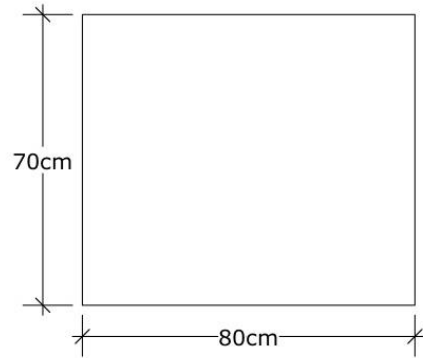

POT-08.1

POT-08.2

POT-08.3

POT-08.4

POT-08.5

Modelo	Dimensiones	Concreto	Resina
POT-08.1	92cm H x 55cm W	NO	¢209,600.00
POT-08.2	60cm H x 45cm W	¢71,200.00	¢149,200.00
POT-08.3	30cm H x 40cm W	¢44,000.00	¢79,100.00
POT-08.4	40cm Hx100cm Lx42cm W	NO	¢141,800.00
POT-08.5	92cm H x 70cm W	NO	¢203,200.00

Modelo	Dimensiones	Concreto	Resina
POT-09.1	70cm H x 51cm Ø	NO	€167,700.00
POT-09.2	69cm H x 54cm Ø	NO	€167,700.00
POT-09.3	69cm H x 52cm Ø	NO	€167,700.00
POT-09.4	40cm H x 50cm Ø	NO	€149,200.00
POT-09.5	65cm H x 49cm Ø	NO	€184,500.00

PÁRAMO
PLANTAS

SERIE 10

POT-10.1

POT-10.2

POT-10.3

POT-10.4

Modelo	Dimensiones	Concreto	Resina
POT-10.1	70cm Hx80cm Lx35cm W	NO	¢242,000.00
POT-10.2	40cm Hx80cm Lx35cm W	¢98,500.00	¢213,900.00
POT-10.3	25cm Hx60cm Lx25cm W	¢38,000.00	¢107,000.00
POT-10.4	50cm H x 40cm W	¢67,700.00	¢126,000.00

SERIE 11

POT-11.1

POT-11.2

Modelo	Dimensiones	Concreto	Resina
POT-11.1	81cm H x 74cm Ø	NO	¢240,600.00
POT-11.2	50cm H x 47cm Ø	¢75,400.00	¢127,200.00

PÁRAMO
 PLANTAS

SERIE 12

POT-12.1

POT-12.2