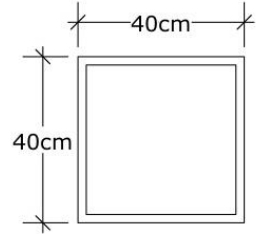

POT-08.1

POT-08.2

POT-08.3

POT-08.4

POT-08.5

Modelo	Dimensiones	Concreto	Resina
POT-08.1	92cm H x 55cm W	NO	¢209,600.00
POT-08.2	60cm H x 45cm W	¢71,200.00	¢149,200.00
POT-08.3	30cm H x 40cm W	¢44,000.00	¢79,100.00
POT-08.4	40cm Hx100cm Lx42cm W	NO	¢141,800.00
POT-08.5	92cm H x 70cm W	NO	¢203,200.00

Modelo	Dimensiones	Concreto	Resina
POT-09.1	70cm H x 51cm Ø	NO	€167,700.00
POT-09.2	69cm H x 54cm Ø	NO	€167,700.00
POT-09.3	69cm H x 52cm Ø	NO	€167,700.00
POT-09.4	40cm H x 50cm Ø	NO	€149,200.00
POT-09.5	65cm H x 49cm Ø	NO	€184,500.00

PÁRAMO
PLANTAS

SERIE 10

POT-10.1

POT-10.2

POT-10.3

POT-10.4

Modelo	Dimensiones	Concreto	Resina
POT-10.1	70cm Hx80cm Lx35cm W	NO	¢242,000.00
POT-10.2	40cm Hx80cm Lx35cm W	¢98,500.00	¢213,900.00
POT-10.3	25cm Hx60cm Lx25cm W	¢38,000.00	¢107,000.00
POT-10.4	50cm H x 40cm W	¢67,700.00	¢126,000.00

SERIE 11

POT-11.1

POT-11.2

Modelo	Dimensiones	Concreto	Resina
POT-11.1	81cm H x 74cm Ø	NO	¢240,600.00
POT-11.2	50cm H x 47cm Ø	¢75,400.00	¢127,200.00

PÁRAMO
 PLANTAS

SERIE 12

POT-12.1

POT-12.2