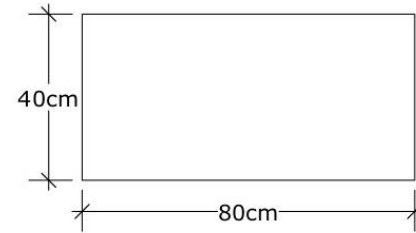

POT-08.1

POT-08.2

POT-08.3

POT-08.4

POT-08.5

Modelo	Dimensiones	Concreto	Resina
POT-08.1	92cm H x 55cm W	NO	¢209,600.00
POT-08.2	60cm H x 45cm W	¢71,200.00	¢149,200.00
POT-08.3	30cm H x 40cm W	¢44,000.00	¢79,100.00
POT-08.4	40cm Hx100cm Lx42cm W	NO	¢141,800.00
POT-08.5	92cm H x 70cm W	NO	¢203,200.00

Modelo	Dimensiones	Concreto	Resina
POT-09.1	70cm H x 51cm Ø	NO	€167,700.00
POT-09.2	69cm H x 54cm Ø	NO	€167,700.00
POT-09.3	69cm H x 52cm Ø	NO	€167,700.00
POT-09.4	40cm H x 50cm Ø	NO	€149,200.00
POT-09.5	65cm H x 49cm Ø	NO	€184,500.00

PÁRAMO
PLANTAS

SERIE 10

POT-10.1

POT-10.2

POT-10.3

POT-10.4

Modelo	Dimensiones	Concreto	Resina
POT-10.1	70cm Hx80cm Lx35cm W	NO	¢242,000.00
POT-10.2	40cm Hx80cm Lx35cm W	¢98,500.00	¢213,900.00
POT-10.3	25cm Hx60cm Lx25cm W	¢38,000.00	¢107,000.00
POT-10.4	50cm H x 40cm W	¢67,700.00	¢126,000.00

SERIE 11

POT-11.1

POT-11.2

Modelo	Dimensiones	Concreto	Resina
POT-11.1	81cm H x 74cm Ø	NO	¢240,600.00
POT-11.2	50cm H x 47cm Ø	¢75,400.00	¢127,200.00

PÁRAMO
 PLANTAS

SERIE 12

POT-12.1

POT-12.2