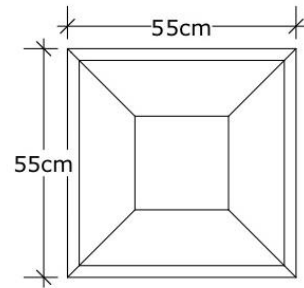

POT-05.1

POT-05.2

POT-05.3

Modelo	Dimensiones	Concreto	Resina
POT-05.1	90cm H x 35cm Ø	¢82,800.00	¢149,800.00
POT-05.2	70cm H x 33cm Ø	¢64,900.00	¢128,600.00
POT-05.3	50cm H x 31cm Ø	¢51,300.00	¢102,800.00

POT-06.1

POT-06.2

POT-06.3

POT-06.4

Modelo	Dimensiones	Concreto	Resina
POT-06.1	83cm H x 83cm W	¢176,600.00	¢391,900.00
POT-06.2	83cm H x 55cm W	¢122,600.00	¢246,000.00
POT-06.3	40cm H x 40cm Ø	¢49,000.00	¢101,100.00
POT-06.4	70cm H x 70cm Ø	¢127,900.00	¢274,200.00

SERIE 7

Modelo	Dimensiones	Concreto	Resina
POT-07.1	90cm H x 100cm Ø	NO	€300,100.00
POT-07.2	80cm H x 70cm Ø	NO	€220,300.00
POT-07.3	70cm H x 50cm Ø	€75,700.00	€138,800.00
POT-07.4	40cm H x 49cm Ø	€57,000.00	€106,500.00

POT-08.1

POT-08.2

POT-08.3

POT-08.4

POT-08.5

Modelo	Dimensiones	Concreto	Resina
POT-08.1	92cm H x 55cm W	NO	¢209,600.00
POT-08.2	60cm H x 45cm W	¢71,200.00	¢149,200.00
POT-08.3	30cm H x 40cm W	¢44,000.00	¢79,100.00
POT-08.4	40cm Hx100cm Lx42cm W	NO	¢141,800.00
POT-08.5	92cm H x 70cm W	NO	¢203,200.00