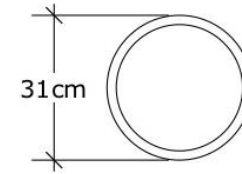

POT-01.4

POT-01.5

Modelo	Dimensiones	Concreto	Resina
POT-01.1	78cm H x 100cm Ø	NO	€321,300.00
POT-01.2	58cm H x 74cm Ø	€104,300.00	€197,600.00
POT-01.3	40cm H x 51cm Ø	€60,100.00	€109,900.00
POT-01.4	30cm H x 38cm Ø	€33,900.00	€72,500.00
POT-01.5	20cm H x 27cm Ø	€21,200.00	€58,200.00

POT-02.1

POT-02.2

POT-02.3

Modelo	Dimensiones	Concreto	Resina
POT-02.1	50cm H x 90cm Ø	NO	¢224,500.00
POT-02.2	35cm H x 72cm Ø	¢73,500.00	¢145,400.00
POT-02.3	19cm H x 54cm Ø	¢35,300.00	¢80,200.00

Modelo	Dimensiones	Concreto	Resina
POT-03.1	75cm H x 41cm W	NO	¢138,900.00
POT-03.2	50cm H x 40cm W	¢58,600.00	¢134,800.00
POT-03.3	40cm H x 39cm W	¢51,000.00	¢104,200.00
POT-03.4	35cm Hx100cm Lx35cm W	NO	¢140,900.00
POT-03.5	95cm H x 50cm W	NO	¢211,300.00

PÁRAMO
 PLANTAS

SERIE 4

Modelo	Dimensiones	Concreto	Resina
POT-04.1	89cm H x 130cm Ø	NO	¢458,100.00
POT-04.2	60cm H x 92cm Ø	¢113,500.00	¢256,300.00
POT-04.3	40cm H x 62cm Ø	¢61,600.00	¢137,100.00
POT-04.4	90cm H x 50cm Ø	NO	¢216,600.00

POT-05.1

POT-05.2

POT-05.3

Modelo	Dimensiones	Concreto	Resina
POT-05.1	90cm H x 35cm Ø	¢82,800.00	¢149,800.00
POT-05.2	70cm H x 33cm Ø	¢64,900.00	¢128,600.00
POT-05.3	50cm H x 31cm Ø	¢51,300.00	¢102,800.00