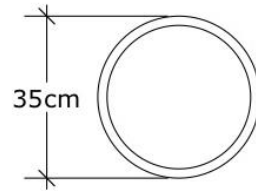

POT-01.4

POT-01.5

Modelo	Dimensiones	Concreto	Resina
POT-01.1	78cm H x 100cm Ø	NO	€321,300.00
POT-01.2	58cm H x 74cm Ø	€104,300.00	€197,600.00
POT-01.3	40cm H x 51cm Ø	€60,100.00	€109,900.00
POT-01.4	30cm H x 38cm Ø	€33,900.00	€72,500.00
POT-01.5	20cm H x 27cm Ø	€21,200.00	€58,200.00

POT-02.1

POT-02.2

POT-02.3

Modelo	Dimensiones	Concreto	Resina
POT-02.1	50cm H x 90cm Ø	NO	¢224,500.00
POT-02.2	35cm H x 72cm Ø	¢73,500.00	¢145,400.00
POT-02.3	19cm H x 54cm Ø	¢35,300.00	¢80,200.00

Modelo	Dimensiones	Concreto	Resina
POT-03.1	75cm H x 41cm W	NO	¢138,900.00
POT-03.2	50cm H x 40cm W	¢58,600.00	¢134,800.00
POT-03.3	40cm H x 39cm W	¢51,000.00	¢104,200.00
POT-03.4	35cm Hx100cm Lx35cm W	NO	¢140,900.00
POT-03.5	95cm H x 50cm W	NO	¢211,300.00

PÁRAMO
 PLANTAS

SERIE 4

Modelo	Dimensiones	Concreto	Resina
POT-04.1	89cm H x 130cm Ø	NO	¢458,100.00
POT-04.2	60cm H x 92cm Ø	¢113,500.00	¢256,300.00
POT-04.3	40cm H x 62cm Ø	¢61,600.00	¢137,100.00
POT-04.4	90cm H x 50cm Ø	NO	¢216,600.00

POT-05.1

POT-05.2

POT-05.3

Modelo	Dimensiones	Concreto	Resina
POT-05.1	90cm H x 35cm Ø	¢82,800.00	¢149,800.00
POT-05.2	70cm H x 33cm Ø	¢64,900.00	¢128,600.00
POT-05.3	50cm H x 31cm Ø	¢51,300.00	¢102,800.00