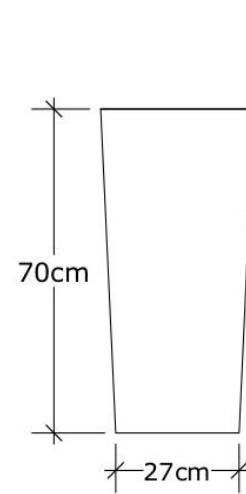

POT-01.4

POT-01.5

Modelo	Dimensiones	Concreto	Resina
POT-01.1	78cm H x 100cm Ø	NO	€321,300.00
POT-01.2	58cm H x 74cm Ø	€104,300.00	€197,600.00
POT-01.3	40cm H x 51cm Ø	€60,100.00	€109,900.00
POT-01.4	30cm H x 38cm Ø	€33,900.00	€72,500.00
POT-01.5	20cm H x 27cm Ø	€21,200.00	€58,200.00

POT-02.1

POT-02.2

POT-02.3

Modelo	Dimensiones	Concreto	Resina
POT-02.1	50cm H x 90cm Ø	NO	¢224,500.00
POT-02.2	35cm H x 72cm Ø	¢73,500.00	¢145,400.00
POT-02.3	19cm H x 54cm Ø	¢35,300.00	¢80,200.00

Modelo	Dimensiones	Concreto	Resina
POT-03.1	75cm H x 41cm W	NO	¢138,900.00
POT-03.2	50cm H x 40cm W	¢58,600.00	¢134,800.00
POT-03.3	40cm H x 39cm W	¢51,000.00	¢104,200.00
POT-03.4	35cm Hx100cm Lx35cm W	NO	¢140,900.00
POT-03.5	95cm H x 50cm W	NO	¢211,300.00

PÁRAMO
 PLANTAS

SERIE 4

Modelo	Dimensiones	Concreto	Resina
POT-04.1	89cm H x 130cm Ø	NO	¢458,100.00
POT-04.2	60cm H x 92cm Ø	¢113,500.00	¢256,300.00
POT-04.3	40cm H x 62cm Ø	¢61,600.00	¢137,100.00
POT-04.4	90cm H x 50cm Ø	NO	¢216,600.00

POT-05.1

POT-05.2

POT-05.3

Modelo	Dimensiones	Concreto	Resina
POT-05.1	90cm H x 35cm Ø	¢82,800.00	¢149,800.00
POT-05.2	70cm H x 33cm Ø	¢64,900.00	¢128,600.00
POT-05.3	50cm H x 31cm Ø	¢51,300.00	¢102,800.00