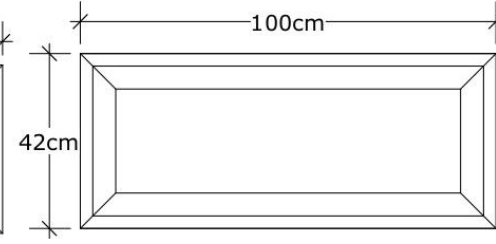

POT-05.1

POT-05.2

POT-05.3

Modelo	Dimensiones	Concreto	Resina
POT-05.1	90cm H x 35cm Ø	¢82,800.00	¢149,800.00
POT-05.2	70cm H x 33cm Ø	¢64,900.00	¢128,600.00
POT-05.3	50cm H x 31cm Ø	¢51,300.00	¢102,800.00

POT-06.1

POT-06.2

POT-06.3

POT-06.4

Modelo	Dimensiones	Concreto	Resina
POT-06.1	83cm H x 83cm W	¢176,600.00	¢391,900.00
POT-06.2	83cm H x 55cm W	¢122,600.00	¢246,000.00
POT-06.3	40cm H x 40cm Ø	¢49,000.00	¢101,100.00
POT-06.4	70cm H x 70cm Ø	¢127,900.00	¢274,200.00

SERIE 7

Modelo	Dimensiones	Concreto	Resina
POT-07.1	90cm H x 100cm Ø	NO	€300,100.00
POT-07.2	80cm H x 70cm Ø	NO	€220,300.00
POT-07.3	70cm H x 50cm Ø	€75,700.00	€138,800.00
POT-07.4	40cm H x 49cm Ø	€57,000.00	€106,500.00

POT-08.1

POT-08.2

POT-08.3

POT-08.4

POT-08.5

Modelo	Dimensiones	Concreto	Resina
POT-08.1	92cm H x 55cm W	NO	¢209,600.00
POT-08.2	60cm H x 45cm W	¢71,200.00	¢149,200.00
POT-08.3	30cm H x 40cm W	¢44,000.00	¢79,100.00
POT-08.4	40cm Hx100cm Lx42cm W	NO	¢141,800.00
POT-08.5	92cm H x 70cm W	NO	¢203,200.00