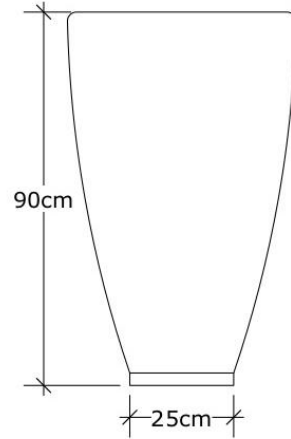

POT-02.1

POT-02.2

POT-02.3

Modelo	Dimensiones	Concreto	Resina
POT-02.1	50cm H x 90cm Ø	NO	¢224,500.00
POT-02.2	35cm H x 72cm Ø	¢73,500.00	¢145,400.00
POT-02.3	19cm H x 54cm Ø	¢35,300.00	¢80,200.00

Modelo	Dimensiones	Concreto	Resina
POT-03.1	75cm H x 41cm W	NO	¢138,900.00
POT-03.2	50cm H x 40cm W	¢58,600.00	¢134,800.00
POT-03.3	40cm H x 39cm W	¢51,000.00	¢104,200.00
POT-03.4	35cm Hx100cm Lx35cm W	NO	¢140,900.00
POT-03.5	95cm H x 50cm W	NO	¢211,300.00

POT-05.1

POT-05.2

POT-05.3

Modelo	Dimensiones	Concreto	Resina
POT-05.1	90cm H x 35cm Ø	¢82,800.00	¢149,800.00
POT-05.2	70cm H x 33cm Ø	¢64,900.00	¢128,600.00
POT-05.3	50cm H x 31cm Ø	¢51,300.00	¢102,800.00

POT-06.1

POT-06.2

POT-06.3

POT-06.4

Modelo	Dimensiones	Concreto	Resina
POT-06.1	83cm H x 83cm W	¢176,600.00	¢391,900.00
POT-06.2	83cm H x 55cm W	¢122,600.00	¢246,000.00
POT-06.3	40cm H x 40cm Ø	¢49,000.00	¢101,100.00
POT-06.4	70cm H x 70cm Ø	¢127,900.00	¢274,200.00

POT-08.1

POT-08.2

POT-08.3

POT-08.4

POT-08.5

Modelo	Dimensiones	Concreto	Resina
POT-08.1	92cm H x 55cm W	NO	¢209,600.00
POT-08.2	60cm H x 45cm W	¢71,200.00	¢149,200.00
POT-08.3	30cm H x 40cm W	¢44,000.00	¢79,100.00
POT-08.4	40cm Hx100cm Lx42cm W	NO	¢141,800.00
POT-08.5	92cm H x 70cm W	NO	¢203,200.00