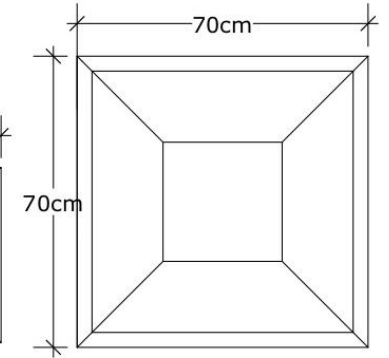

POT-05.1

POT-05.2

POT-05.3

Modelo	Dimensiones	Concreto	Resina
POT-05.1	90cm H x 35cm Ø	¢82,800.00	¢149,800.00
POT-05.2	70cm H x 33cm Ø	¢64,900.00	¢128,600.00
POT-05.3	50cm H x 31cm Ø	¢51,300.00	¢102,800.00

POT-06.1

POT-06.2

POT-06.3

POT-06.4

Modelo	Dimensiones	Concreto	Resina
POT-06.1	83cm H x 83cm W	¢176,600.00	¢391,900.00
POT-06.2	83cm H x 55cm W	¢122,600.00	¢246,000.00
POT-06.3	40cm H x 40cm Ø	¢49,000.00	¢101,100.00
POT-06.4	70cm H x 70cm Ø	¢127,900.00	¢274,200.00

SERIE 7

Modelo	Dimensiones	Concreto	Resina
POT-07.1	90cm H x 100cm Ø	NO	€300,100.00
POT-07.2	80cm H x 70cm Ø	NO	€220,300.00
POT-07.3	70cm H x 50cm Ø	€75,700.00	€138,800.00
POT-07.4	40cm H x 49cm Ø	€57,000.00	€106,500.00

POT-08.1

POT-08.2

POT-08.3

POT-08.4

POT-08.5

Modelo	Dimensiones	Concreto	Resina
POT-08.1	92cm H x 55cm W	NO	¢209,600.00
POT-08.2	60cm H x 45cm W	¢71,200.00	¢149,200.00
POT-08.3	30cm H x 40cm W	¢44,000.00	¢79,100.00
POT-08.4	40cm Hx100cm Lx42cm W	NO	¢141,800.00
POT-08.5	92cm H x 70cm W	NO	¢203,200.00