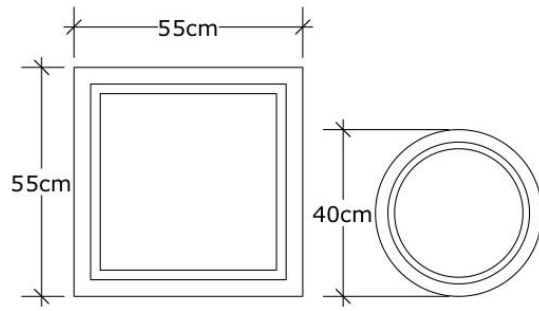

POT-02.1

POT-02.2

POT-02.3

Modelo	Dimensiones	Concreto	Resina
POT-02.1	50cm H x 90cm Ø	NO	¢224,500.00
POT-02.2	35cm H x 72cm Ø	¢73,500.00	¢145,400.00
POT-02.3	19cm H x 54cm Ø	¢35,300.00	¢80,200.00

Modelo	Dimensiones	Concreto	Resina
POT-03.1	75cm H x 41cm W	NO	¢138,900.00
POT-03.2	50cm H x 40cm W	¢58,600.00	¢134,800.00
POT-03.3	40cm H x 39cm W	¢51,000.00	¢104,200.00
POT-03.4	35cm Hx100cm Lx35cm W	NO	¢140,900.00
POT-03.5	95cm H x 50cm W	NO	¢211,300.00

PÁRAMO
 PLANTAS

SERIE 4

Modelo	Dimensiones	Concreto	Resina
POT-04.1	89cm H x 130cm Ø	NO	¢458,100.00
POT-04.2	60cm H x 92cm Ø	¢113,500.00	¢256,300.00
POT-04.3	40cm H x 62cm Ø	¢61,600.00	¢137,100.00
POT-04.4	90cm H x 50cm Ø	NO	¢216,600.00

POT-05.1

POT-05.2

POT-05.3

Modelo	Dimensiones	Concreto	Resina
POT-05.1	90cm H x 35cm Ø	¢82,800.00	¢149,800.00
POT-05.2	70cm H x 33cm Ø	¢64,900.00	¢128,600.00
POT-05.3	50cm H x 31cm Ø	¢51,300.00	¢102,800.00

POT-06.1

POT-06.2

POT-06.3

POT-06.4

Modelo	Dimensiones	Concreto	Resina
POT-06.1	83cm H x 83cm W	¢176,600.00	¢391,900.00
POT-06.2	83cm H x 55cm W	¢122,600.00	¢246,000.00
POT-06.3	40cm H x 40cm Ø	¢49,000.00	¢101,100.00
POT-06.4	70cm H x 70cm Ø	¢127,900.00	¢274,200.00