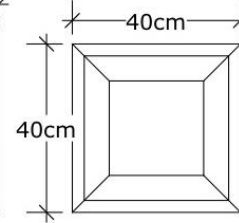

POT-05.1

POT-05.2

POT-05.3

Modelo	Dimensiones	Concreto	Resina
POT-05.1	90cm H x 35cm Ø	¢82,800.00	¢149,800.00
POT-05.2	70cm H x 33cm Ø	¢64,900.00	¢128,600.00
POT-05.3	50cm H x 31cm Ø	¢51,300.00	¢102,800.00

POT-06.1

POT-06.2

POT-06.3

POT-06.4

Modelo	Dimensiones	Concreto	Resina
POT-06.1	83cm H x 83cm W	¢176,600.00	¢391,900.00
POT-06.2	83cm H x 55cm W	¢122,600.00	¢246,000.00
POT-06.3	40cm H x 40cm Ø	¢49,000.00	¢101,100.00
POT-06.4	70cm H x 70cm Ø	¢127,900.00	¢274,200.00

SERIE 7

Modelo	Dimensiones	Concreto	Resina
POT-07.1	90cm H x 100cm Ø	NO	€300,100.00
POT-07.2	80cm H x 70cm Ø	NO	€220,300.00
POT-07.3	70cm H x 50cm Ø	€75,700.00	€138,800.00
POT-07.4	40cm H x 49cm Ø	€57,000.00	€106,500.00

POT-08.1

POT-08.2

POT-08.3

POT-08.4

POT-08.5

Modelo	Dimensiones	Concreto	Resina
POT-08.1	92cm H x 55cm W	NO	¢209,600.00
POT-08.2	60cm H x 45cm W	¢71,200.00	¢149,200.00
POT-08.3	30cm H x 40cm W	¢44,000.00	¢79,100.00
POT-08.4	40cm Hx100cm Lx42cm W	NO	¢141,800.00
POT-08.5	92cm H x 70cm W	NO	¢203,200.00