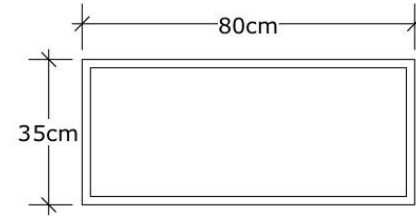

POT-06.1

POT-06.2

POT-06.3

POT-06.4

Modelo	Dimensiones	Concreto	Resina
POT-06.1	83cm H x 83cm W	¢176,600.00	¢391,900.00
POT-06.2	83cm H x 55cm W	¢122,600.00	¢246,000.00
POT-06.3	40cm H x 40cm Ø	¢49,000.00	¢101,100.00
POT-06.4	70cm H x 70cm Ø	¢127,900.00	¢274,200.00

POT-08.1

POT-08.2

POT-08.3

POT-08.4

POT-08.5

Modelo	Dimensiones	Concreto	Resina
POT-08.1	92cm H x 55cm W	NO	¢209,600.00
POT-08.2	60cm H x 45cm W	¢71,200.00	¢149,200.00
POT-08.3	30cm H x 40cm W	¢44,000.00	¢79,100.00
POT-08.4	40cm Hx100cm Lx42cm W	NO	¢141,800.00
POT-08.5	92cm H x 70cm W	NO	¢203,200.00

Modelo	Dimensiones	Concreto	Resina
POT-09.1	70cm H x 51cm Ø	NO	€167,700.00
POT-09.2	69cm H x 54cm Ø	NO	€167,700.00
POT-09.3	69cm H x 52cm Ø	NO	€167,700.00
POT-09.4	40cm H x 50cm Ø	NO	€149,200.00
POT-09.5	65cm H x 49cm Ø	NO	€184,500.00

PÁRAMO
PLANTAS

SERIE 10

POT-10.1

POT-10.2

POT-10.3

POT-10.4

Modelo	Dimensiones	Concreto	Resina
POT-10.1	70cm Hx80cm Lx35cm W	NO	¢242,000.00
POT-10.2	40cm Hx80cm Lx35cm W	¢98,500.00	¢213,900.00
POT-10.3	25cm Hx60cm Lx25cm W	¢38,000.00	¢107,000.00
POT-10.4	50cm H x 40cm W	¢67,700.00	¢126,000.00