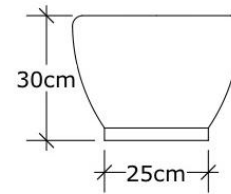

PÁRAMO
 PLANTAS

SERIE 4

Modelo	Dimensiones	Concreto	Resina
POT-04.1	89cm H x 130cm Ø	NO	¢458,100.00
POT-04.2	60cm H x 92cm Ø	¢113,500.00	¢256,300.00
POT-04.3	40cm H x 62cm Ø	¢61,600.00	¢137,100.00
POT-04.4	90cm H x 50cm Ø	NO	¢216,600.00

POT-05.1

POT-05.2

POT-05.3

Modelo	Dimensiones	Concreto	Resina
POT-05.1	90cm H x 35cm Ø	¢82,800.00	¢149,800.00
POT-05.2	70cm H x 33cm Ø	¢64,900.00	¢128,600.00
POT-05.3	50cm H x 31cm Ø	¢51,300.00	¢102,800.00

POT-06.1

POT-06.2

POT-06.3

POT-06.4

Modelo	Dimensiones	Concreto	Resina
POT-06.1	83cm H x 83cm W	¢176,600.00	¢391,900.00
POT-06.2	83cm H x 55cm W	¢122,600.00	¢246,000.00
POT-06.3	40cm H x 40cm Ø	¢49,000.00	¢101,100.00
POT-06.4	70cm H x 70cm Ø	¢127,900.00	¢274,200.00

POT-08.1

POT-08.2

POT-08.3

POT-08.4

POT-08.5

Modelo	Dimensiones	Concreto	Resina
POT-08.1	92cm H x 55cm W	NO	¢209,600.00
POT-08.2	60cm H x 45cm W	¢71,200.00	¢149,200.00
POT-08.3	30cm H x 40cm W	¢44,000.00	¢79,100.00
POT-08.4	40cm Hx100cm Lx42cm W	NO	¢141,800.00
POT-08.5	92cm H x 70cm W	NO	¢203,200.00