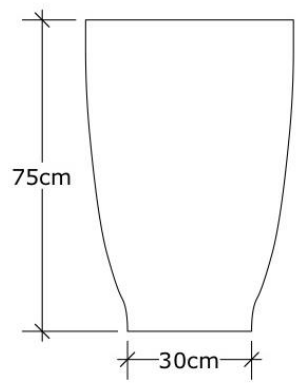

POT-08.1

POT-08.2

POT-08.3

POT-08.4

POT-08.5

Modelo	Dimensiones	Concreto	Resina
POT-08.1	92cm H x 55cm W	NO	¢209,600.00
POT-08.2	60cm H x 45cm W	¢71,200.00	¢149,200.00
POT-08.3	30cm H x 40cm W	¢44,000.00	¢79,100.00
POT-08.4	40cm Hx100cm Lx42cm W	NO	¢141,800.00
POT-08.5	92cm H x 70cm W	NO	¢203,200.00

PÁRAMO
PLANTAS

SERIE 10

POT-10.1

POT-10.2

POT-10.3

POT-10.4

Modelo	Dimensiones	Concreto	Resina
POT-10.1	70cm Hx80cm Lx35cm W	NO	¢242,000.00
POT-10.2	40cm Hx80cm Lx35cm W	¢98,500.00	¢213,900.00
POT-10.3	25cm Hx60cm Lx25cm W	¢38,000.00	¢107,000.00
POT-10.4	50cm H x 40cm W	¢67,700.00	¢126,000.00

SERIE 11

POT-11.1

POT-11.2

Modelo	Dimensiones	Concreto	Resina
POT-11.1	81cm H x 74cm Ø	NO	¢240,600.00
POT-11.2	50cm H x 47cm Ø	¢75,400.00	¢127,200.00

PÁRAMO
 PLANTAS

SERIE 12

POT-12.1

POT-12.2

POT-12.3

POT-12.4

Modelo	Dimensiones	Concreto	Resina
POT-12.1	56cm H x 90cm Ø	NO	€279,400.00
POT-12.2	30cm H x 80cm Ø	€99,900.00	€167,900.00
POT-12.3	22cm H x 52cm Ø	€35,800.00	€78,400.00
POT-12.4	22cm H x 42cm Ø	€33,300.00	€71,500.00
POT-12.5	90cm H x 140cm Ø	NO	€578,000.00