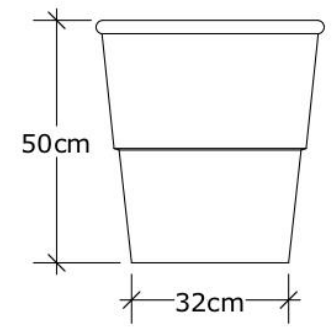

POT-08.1

POT-08.2

POT-08.3

POT-08.4

POT-08.5

Modelo	Dimensiones	Concreto	Resina
POT-08.1	92cm H x 55cm W	NO	¢209,600.00
POT-08.2	60cm H x 45cm W	¢71,200.00	¢149,200.00
POT-08.3	30cm H x 40cm W	¢44,000.00	¢79,100.00
POT-08.4	40cm Hx100cm Lx42cm W	NO	¢141,800.00
POT-08.5	92cm H x 70cm W	NO	¢203,200.00

Modelo	Dimensiones	Concreto	Resina
POT-09.1	70cm H x 51cm Ø	NO	€167,700.00
POT-09.2	69cm H x 54cm Ø	NO	€167,700.00
POT-09.3	69cm H x 52cm Ø	NO	€167,700.00
POT-09.4	40cm H x 50cm Ø	NO	€149,200.00
POT-09.5	65cm H x 49cm Ø	NO	€184,500.00

PÁRAMO
PLANTAS

SERIE 10

POT-10.1

POT-10.2

POT-10.3

POT-10.4

Modelo	Dimensiones	Concreto	Resina
POT-10.1	70cm Hx80cm Lx35cm W	NO	¢242,000.00
POT-10.2	40cm Hx80cm Lx35cm W	¢98,500.00	¢213,900.00
POT-10.3	25cm Hx60cm Lx25cm W	¢38,000.00	¢107,000.00
POT-10.4	50cm H x 40cm W	¢67,700.00	¢126,000.00

SERIE 11

POT-11.1

POT-11.2

Modelo	Dimensiones	Concreto	Resina
POT-11.1	81cm H x 74cm Ø	NO	¢240,600.00
POT-11.2	50cm H x 47cm Ø	¢75,400.00	¢127,200.00

PÁRAMO
 PLANTAS

SERIE 12

POT-12.1

POT-12.2