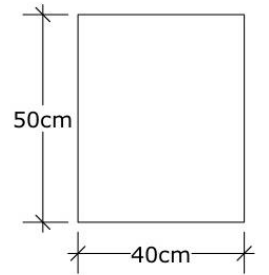

POT-08.1

POT-08.2

POT-08.3

POT-08.4

POT-08.5

Modelo	Dimensiones	Concreto	Resina
POT-08.1	92cm H x 55cm W	NO	¢209,600.00
POT-08.2	60cm H x 45cm W	¢71,200.00	¢149,200.00
POT-08.3	30cm H x 40cm W	¢44,000.00	¢79,100.00
POT-08.4	40cm Hx100cm Lx42cm W	NO	¢141,800.00
POT-08.5	92cm H x 70cm W	NO	¢203,200.00

Modelo	Dimensiones	Concreto	Resina
POT-09.1	70cm H x 51cm Ø	NO	€167,700.00
POT-09.2	69cm H x 54cm Ø	NO	€167,700.00
POT-09.3	69cm H x 52cm Ø	NO	€167,700.00
POT-09.4	40cm H x 50cm Ø	NO	€149,200.00
POT-09.5	65cm H x 49cm Ø	NO	€184,500.00

PÁRAMO
PLANTAS

SERIE 10

POT-10.1

POT-10.2

POT-10.3

POT-10.4

Modelo	Dimensiones	Concreto	Resina
POT-10.1	70cm Hx80cm Lx35cm W	NO	¢242,000.00
POT-10.2	40cm Hx80cm Lx35cm W	¢98,500.00	¢213,900.00
POT-10.3	25cm Hx60cm Lx25cm W	¢38,000.00	¢107,000.00
POT-10.4	50cm H x 40cm W	¢67,700.00	¢126,000.00

SERIE 11

POT-11.1

POT-11.2

Modelo	Dimensiones	Concreto	Resina
POT-11.1	81cm H x 74cm Ø	NO	¢240,600.00
POT-11.2	50cm H x 47cm Ø	¢75,400.00	¢127,200.00

PÁRAMO
 PLANTAS

SERIE 12

POT-12.1

POT-12.2