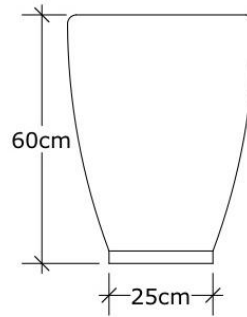

PÁRAMO
 PLANTAS

SERIE 4

Modelo	Dimensiones	Concreto	Resina
POT-04.1	89cm H x 130cm Ø	NO	¢458,100.00
POT-04.2	60cm H x 92cm Ø	¢113,500.00	¢256,300.00
POT-04.3	40cm H x 62cm Ø	¢61,600.00	¢137,100.00
POT-04.4	90cm H x 50cm Ø	NO	¢216,600.00

POT-05.1

POT-05.2

POT-05.3

Modelo	Dimensiones	Concreto	Resina
POT-05.1	90cm H x 35cm Ø	¢82,800.00	¢149,800.00
POT-05.2	70cm H x 33cm Ø	¢64,900.00	¢128,600.00
POT-05.3	50cm H x 31cm Ø	¢51,300.00	¢102,800.00

POT-06.1

POT-06.2

POT-06.3

POT-06.4

Modelo	Dimensiones	Concreto	Resina
POT-06.1	83cm H x 83cm W	¢176,600.00	¢391,900.00
POT-06.2	83cm H x 55cm W	¢122,600.00	¢246,000.00
POT-06.3	40cm H x 40cm Ø	¢49,000.00	¢101,100.00
POT-06.4	70cm H x 70cm Ø	¢127,900.00	¢274,200.00

POT-08.1

POT-08.2

POT-08.3

POT-08.4

POT-08.5

Modelo	Dimensiones	Concreto	Resina
POT-08.1	92cm H x 55cm W	NO	¢209,600.00
POT-08.2	60cm H x 45cm W	¢71,200.00	¢149,200.00
POT-08.3	30cm H x 40cm W	¢44,000.00	¢79,100.00
POT-08.4	40cm Hx100cm Lx42cm W	NO	¢141,800.00
POT-08.5	92cm H x 70cm W	NO	¢203,200.00