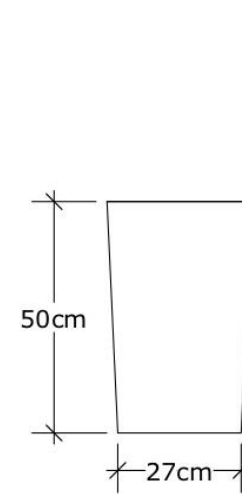

POT-01.4

POT-01.5

Modelo	Dimensiones	Concreto	Resina
POT-01.1	78cm H x 100cm Ø	NO	€321,300.00
POT-01.2	58cm H x 74cm Ø	€104,300.00	€197,600.00
POT-01.3	40cm H x 51cm Ø	€60,100.00	€109,900.00
POT-01.4	30cm H x 38cm Ø	€33,900.00	€72,500.00
POT-01.5	20cm H x 27cm Ø	€21,200.00	€58,200.00

POT-02.1

POT-02.2

POT-02.3

Modelo	Dimensiones	Concreto	Resina
POT-02.1	50cm H x 90cm Ø	NO	¢224,500.00
POT-02.2	35cm H x 72cm Ø	¢73,500.00	¢145,400.00
POT-02.3	19cm H x 54cm Ø	¢35,300.00	¢80,200.00

Modelo	Dimensiones	Concreto	Resina
POT-03.1	75cm H x 41cm W	NO	¢138,900.00
POT-03.2	50cm H x 40cm W	¢58,600.00	¢134,800.00
POT-03.3	40cm H x 39cm W	¢51,000.00	¢104,200.00
POT-03.4	35cm Hx100cm Lx35cm W	NO	¢140,900.00
POT-03.5	95cm H x 50cm W	NO	¢211,300.00

PÁRAMO
 PLANTAS

SERIE 4

Modelo	Dimensiones	Concreto	Resina
POT-04.1	89cm H x 130cm Ø	NO	¢458,100.00
POT-04.2	60cm H x 92cm Ø	¢113,500.00	¢256,300.00
POT-04.3	40cm H x 62cm Ø	¢61,600.00	¢137,100.00
POT-04.4	90cm H x 50cm Ø	NO	¢216,600.00

POT-05.1

POT-05.2

POT-05.3

Modelo	Dimensiones	Concreto	Resina
POT-05.1	90cm H x 35cm Ø	¢82,800.00	¢149,800.00
POT-05.2	70cm H x 33cm Ø	¢64,900.00	¢128,600.00
POT-05.3	50cm H x 31cm Ø	¢51,300.00	¢102,800.00