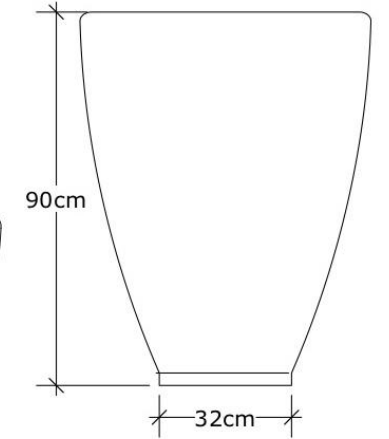

POT-05.1

POT-05.2

POT-05.3

Modelo	Dimensiones	Concreto	Resina
POT-05.1	90cm H x 35cm Ø	¢82,800.00	¢149,800.00
POT-05.2	70cm H x 33cm Ø	¢64,900.00	¢128,600.00
POT-05.3	50cm H x 31cm Ø	¢51,300.00	¢102,800.00

POT-06.1

POT-06.2

POT-06.3

POT-06.4

Modelo	Dimensiones	Concreto	Resina
POT-06.1	83cm H x 83cm W	¢176,600.00	¢391,900.00
POT-06.2	83cm H x 55cm W	¢122,600.00	¢246,000.00
POT-06.3	40cm H x 40cm Ø	¢49,000.00	¢101,100.00
POT-06.4	70cm H x 70cm Ø	¢127,900.00	¢274,200.00

SERIE 7

Modelo	Dimensiones	Concreto	Resina
POT-07.1	90cm H x 100cm Ø	NO	€300,100.00
POT-07.2	80cm H x 70cm Ø	NO	€220,300.00
POT-07.3	70cm H x 50cm Ø	€75,700.00	€138,800.00
POT-07.4	40cm H x 49cm Ø	€57,000.00	€106,500.00

POT-08.1

POT-08.2

POT-08.3

POT-08.4

POT-08.5

Modelo	Dimensiones	Concreto	Resina
POT-08.1	92cm H x 55cm W	NO	¢209,600.00
POT-08.2	60cm H x 45cm W	¢71,200.00	¢149,200.00
POT-08.3	30cm H x 40cm W	¢44,000.00	¢79,100.00
POT-08.4	40cm Hx100cm Lx42cm W	NO	¢141,800.00
POT-08.5	92cm H x 70cm W	NO	¢203,200.00