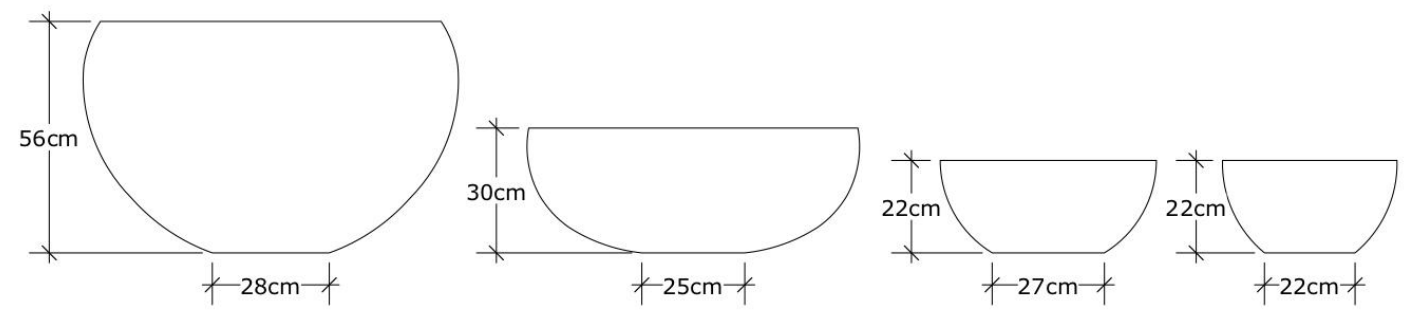

PÁRAMO
PLANTAS

SERIE 10

POT-10.1

POT-10.2

POT-10.3

POT-10.4

Modelo	Dimensiones	Concreto	Resina
POT-10.1	70cm Hx80cm Lx35cm W	NO	¢242,000.00
POT-10.2	40cm Hx80cm Lx35cm W	¢98,500.00	¢213,900.00
POT-10.3	25cm Hx60cm Lx25cm W	¢38,000.00	¢107,000.00
POT-10.4	50cm H x 40cm W	¢67,700.00	¢126,000.00

SERIE 11

POT-11.1

POT-11.2

Modelo	Dimensiones	Concreto	Resina
POT-11.1	81cm H x 74cm Ø	NO	¢240,600.00
POT-11.2	50cm H x 47cm Ø	¢75,400.00	¢127,200.00

PÁRAMO
 PLANTAS

SERIE 12

POT-12.1

POT-12.2

POT-12.3

POT-12.4

Modelo	Dimensiones	Concreto	Resina
POT-12.1	56cm H x 90cm Ø	NO	€279,400.00
POT-12.2	30cm H x 80cm Ø	€99,900.00	€167,900.00
POT-12.3	22cm H x 52cm Ø	€35,800.00	€78,400.00
POT-12.4	22cm H x 42cm Ø	€33,300.00	€71,500.00
POT-12.5	90cm H x 140cm Ø	NO	€578,000.00