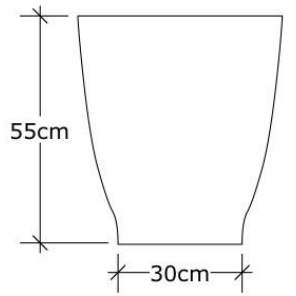

Modelo	Dimensiones	Concreto	Resina
POT-09.1	70cm H x 51cm Ø	NO	€167,700.00
POT-09.2	69cm H x 54cm Ø	NO	€167,700.00
POT-09.3	69cm H x 52cm Ø	NO	€167,700.00
POT-09.4	40cm H x 50cm Ø	NO	€149,200.00
POT-09.5	65cm H x 49cm Ø	NO	€184,500.00

PÁRAMO
PLANTAS

SERIE 10

POT-10.1

POT-10.2

POT-10.3

POT-10.4

Modelo	Dimensiones	Concreto	Resina
POT-10.1	70cm Hx80cm Lx35cm W	NO	¢242,000.00
POT-10.2	40cm Hx80cm Lx35cm W	¢98,500.00	¢213,900.00
POT-10.3	25cm Hx60cm Lx25cm W	¢38,000.00	¢107,000.00
POT-10.4	50cm H x 40cm W	¢67,700.00	¢126,000.00

SERIE 11

POT-11.1

POT-11.2

Modelo	Dimensiones	Concreto	Resina
POT-11.1	81cm H x 74cm Ø	NO	¢240,600.00
POT-11.2	50cm H x 47cm Ø	¢75,400.00	¢127,200.00

PÁRAMO
 PLANTAS

SERIE 12

POT-12.1

POT-12.2

POT-12.3

POT-12.4

Modelo	Dimensiones	Concreto	Resina
POT-12.1	56cm H x 90cm Ø	NO	€279,400.00
POT-12.2	30cm H x 80cm Ø	€99,900.00	€167,900.00
POT-12.3	22cm H x 52cm Ø	€35,800.00	€78,400.00
POT-12.4	22cm H x 42cm Ø	€33,300.00	€71,500.00
POT-12.5	90cm H x 140cm Ø	NO	€578,000.00