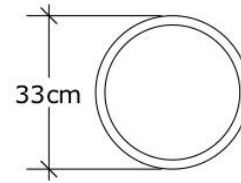

POT-01.4

POT-01.5

Modelo	Dimensiones	Concreto	Resina
POT-01.1	78cm H x 100cm Ø	NO	€321,300.00
POT-01.2	58cm H x 74cm Ø	€104,300.00	€197,600.00
POT-01.3	40cm H x 51cm Ø	€60,100.00	€109,900.00
POT-01.4	30cm H x 38cm Ø	€33,900.00	€72,500.00
POT-01.5	20cm H x 27cm Ø	€21,200.00	€58,200.00

POT-02.1

POT-02.2

POT-02.3

Modelo	Dimensiones	Concreto	Resina
POT-02.1	50cm H x 90cm Ø	NO	¢224,500.00
POT-02.2	35cm H x 72cm Ø	¢73,500.00	¢145,400.00
POT-02.3	19cm H x 54cm Ø	¢35,300.00	¢80,200.00

Modelo	Dimensiones	Concreto	Resina
POT-03.1	75cm H x 41cm W	NO	¢138,900.00
POT-03.2	50cm H x 40cm W	¢58,600.00	¢134,800.00
POT-03.3	40cm H x 39cm W	¢51,000.00	¢104,200.00
POT-03.4	35cm Hx100cm Lx35cm W	NO	¢140,900.00
POT-03.5	95cm H x 50cm W	NO	¢211,300.00

PÁRAMO
 PLANTAS

SERIE 4

Modelo	Dimensiones	Concreto	Resina
POT-04.1	89cm H x 130cm Ø	NO	¢458,100.00
POT-04.2	60cm H x 92cm Ø	¢113,500.00	¢256,300.00
POT-04.3	40cm H x 62cm Ø	¢61,600.00	¢137,100.00
POT-04.4	90cm H x 50cm Ø	NO	¢216,600.00

POT-05.1

POT-05.2

POT-05.3

Modelo	Dimensiones	Concreto	Resina
POT-05.1	90cm H x 35cm Ø	¢82,800.00	¢149,800.00
POT-05.2	70cm H x 33cm Ø	¢64,900.00	¢128,600.00
POT-05.3	50cm H x 31cm Ø	¢51,300.00	¢102,800.00