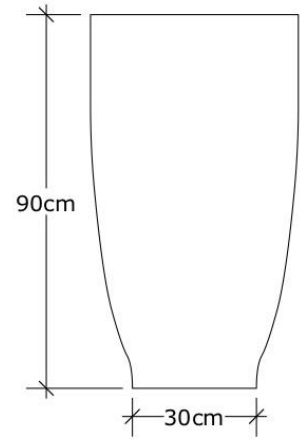

POT-08.1

POT-08.2

POT-08.3

POT-08.4

POT-08.5

Modelo	Dimensiones	Concreto	Resina
POT-08.1	92cm H x 55cm W	NO	¢209,600.00
POT-08.2	60cm H x 45cm W	¢71,200.00	¢149,200.00
POT-08.3	30cm H x 40cm W	¢44,000.00	¢79,100.00
POT-08.4	40cm Hx100cm Lx42cm W	NO	¢141,800.00
POT-08.5	92cm H x 70cm W	NO	¢203,200.00

PÁRAMO
PLANTAS

SERIE 10

POT-10.1

POT-10.2

POT-10.3

POT-10.4

Modelo	Dimensiones	Concreto	Resina
POT-10.1	70cm Hx80cm Lx35cm W	NO	¢242,000.00
POT-10.2	40cm Hx80cm Lx35cm W	¢98,500.00	¢213,900.00
POT-10.3	25cm Hx60cm Lx25cm W	¢38,000.00	¢107,000.00
POT-10.4	50cm H x 40cm W	¢67,700.00	¢126,000.00

SERIE 11

POT-11.1

POT-11.2

Modelo	Dimensiones	Concreto	Resina
POT-11.1	81cm H x 74cm Ø	NO	¢240,600.00
POT-11.2	50cm H x 47cm Ø	¢75,400.00	¢127,200.00

PÁRAMO
 PLANTAS

SERIE 12

POT-12.1

POT-12.2

POT-12.3

POT-12.4

Modelo	Dimensiones	Concreto	Resina
POT-12.1	56cm H x 90cm Ø	NO	€279,400.00
POT-12.2	30cm H x 80cm Ø	€99,900.00	€167,900.00
POT-12.3	22cm H x 52cm Ø	€35,800.00	€78,400.00
POT-12.4	22cm H x 42cm Ø	€33,300.00	€71,500.00
POT-12.5	90cm H x 140cm Ø	NO	€578,000.00