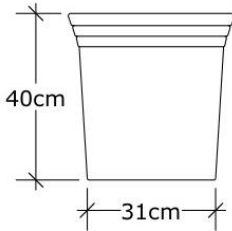

PÁRAMO
 PLANTAS

SERIE 4

Modelo	Dimensiones	Concreto	Resina
POT-04.1	89cm H x 130cm Ø	NO	¢458,100.00
POT-04.2	60cm H x 92cm Ø	¢113,500.00	¢256,300.00
POT-04.3	40cm H x 62cm Ø	¢61,600.00	¢137,100.00
POT-04.4	90cm H x 50cm Ø	NO	¢216,600.00

POT-05.1

POT-05.2

POT-05.3

Modelo	Dimensiones	Concreto	Resina
POT-05.1	90cm H x 35cm Ø	¢82,800.00	¢149,800.00
POT-05.2	70cm H x 33cm Ø	¢64,900.00	¢128,600.00
POT-05.3	50cm H x 31cm Ø	¢51,300.00	¢102,800.00

POT-06.1

POT-06.2

POT-06.3

POT-06.4

Modelo	Dimensiones	Concreto	Resina
POT-06.1	83cm H x 83cm W	¢176,600.00	¢391,900.00
POT-06.2	83cm H x 55cm W	¢122,600.00	¢246,000.00
POT-06.3	40cm H x 40cm Ø	¢49,000.00	¢101,100.00
POT-06.4	70cm H x 70cm Ø	¢127,900.00	¢274,200.00

POT-08.1

POT-08.2

POT-08.3

POT-08.4

POT-08.5

Modelo	Dimensiones	Concreto	Resina
POT-08.1	92cm H x 55cm W	NO	¢209,600.00
POT-08.2	60cm H x 45cm W	¢71,200.00	¢149,200.00
POT-08.3	30cm H x 40cm W	¢44,000.00	¢79,100.00
POT-08.4	40cm Hx100cm Lx42cm W	NO	¢141,800.00
POT-08.5	92cm H x 70cm W	NO	¢203,200.00