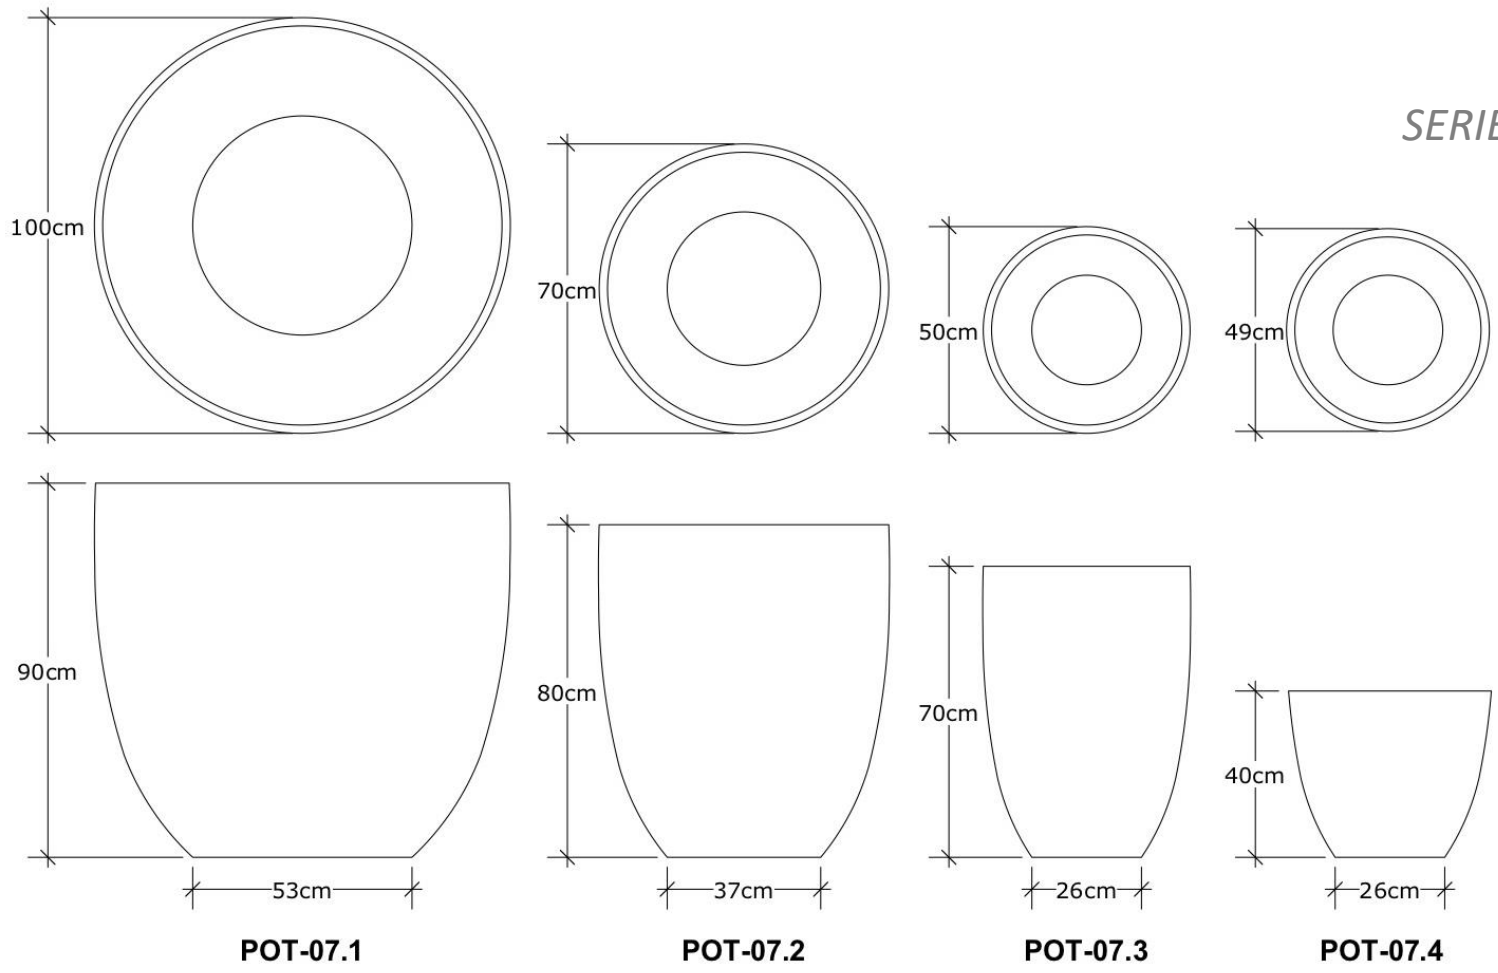

POT-05.1

POT-05.2

POT-05.3

Modelo	Dimensiones	Concreto	Resina
POT-05.1	90cm H x 35cm Ø	¢82,800.00	¢149,800.00
POT-05.2	70cm H x 33cm Ø	¢64,900.00	¢128,600.00
POT-05.3	50cm H x 31cm Ø	¢51,300.00	¢102,800.00

POT-06.1

POT-06.2

POT-06.3

POT-06.4

Modelo	Dimensiones	Concreto	Resina
POT-06.1	83cm H x 83cm W	¢176,600.00	¢391,900.00
POT-06.2	83cm H x 55cm W	¢122,600.00	¢246,000.00
POT-06.3	40cm H x 40cm Ø	¢49,000.00	¢101,100.00
POT-06.4	70cm H x 70cm Ø	¢127,900.00	¢274,200.00

SERIE 7

Modelo	Dimensiones	Concreto	Resina
POT-07.1	90cm H x 100cm Ø	NO	€300,100.00
POT-07.2	80cm H x 70cm Ø	NO	€220,300.00
POT-07.3	70cm H x 50cm Ø	€75,700.00	€138,800.00
POT-07.4	40cm H x 49cm Ø	€57,000.00	€106,500.00

POT-08.1

POT-08.2

POT-08.3

POT-08.4

POT-08.5

Modelo	Dimensiones	Concreto	Resina
POT-08.1	92cm H x 55cm W	NO	¢209,600.00
POT-08.2	60cm H x 45cm W	¢71,200.00	¢149,200.00
POT-08.3	30cm H x 40cm W	¢44,000.00	¢79,100.00
POT-08.4	40cm Hx100cm Lx42cm W	NO	¢141,800.00
POT-08.5	92cm H x 70cm W	NO	¢203,200.00