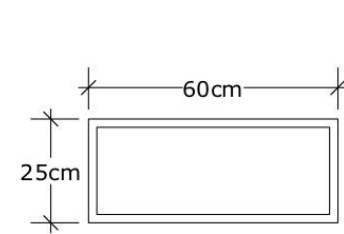

POT-08.1

POT-08.2

POT-08.3

POT-08.4

POT-08.5

Modelo	Dimensiones	Concreto	Resina
POT-08.1	92cm H x 55cm W	NO	¢209,600.00
POT-08.2	60cm H x 45cm W	¢71,200.00	¢149,200.00
POT-08.3	30cm H x 40cm W	¢44,000.00	¢79,100.00
POT-08.4	40cm Hx100cm Lx42cm W	NO	¢141,800.00
POT-08.5	92cm H x 70cm W	NO	¢203,200.00

Modelo	Dimensiones	Concreto	Resina
POT-09.1	70cm H x 51cm Ø	NO	€167,700.00
POT-09.2	69cm H x 54cm Ø	NO	€167,700.00
POT-09.3	69cm H x 52cm Ø	NO	€167,700.00
POT-09.4	40cm H x 50cm Ø	NO	€149,200.00
POT-09.5	65cm H x 49cm Ø	NO	€184,500.00

PÁRAMO
PLANTAS

SERIE 10

POT-10.1

POT-10.2

POT-10.3

POT-10.4

Modelo	Dimensiones	Concreto	Resina
POT-10.1	70cm Hx80cm Lx35cm W	NO	¢242,000.00
POT-10.2	40cm Hx80cm Lx35cm W	¢98,500.00	¢213,900.00
POT-10.3	25cm Hx60cm Lx25cm W	¢38,000.00	¢107,000.00
POT-10.4	50cm H x 40cm W	¢67,700.00	¢126,000.00

SERIE 11

POT-11.1

POT-11.2

Modelo	Dimensiones	Concreto	Resina
POT-11.1	81cm H x 74cm Ø	NO	¢240,600.00
POT-11.2	50cm H x 47cm Ø	¢75,400.00	¢127,200.00

PÁRAMO
 PLANTAS

SERIE 12

POT-12.1

POT-12.2