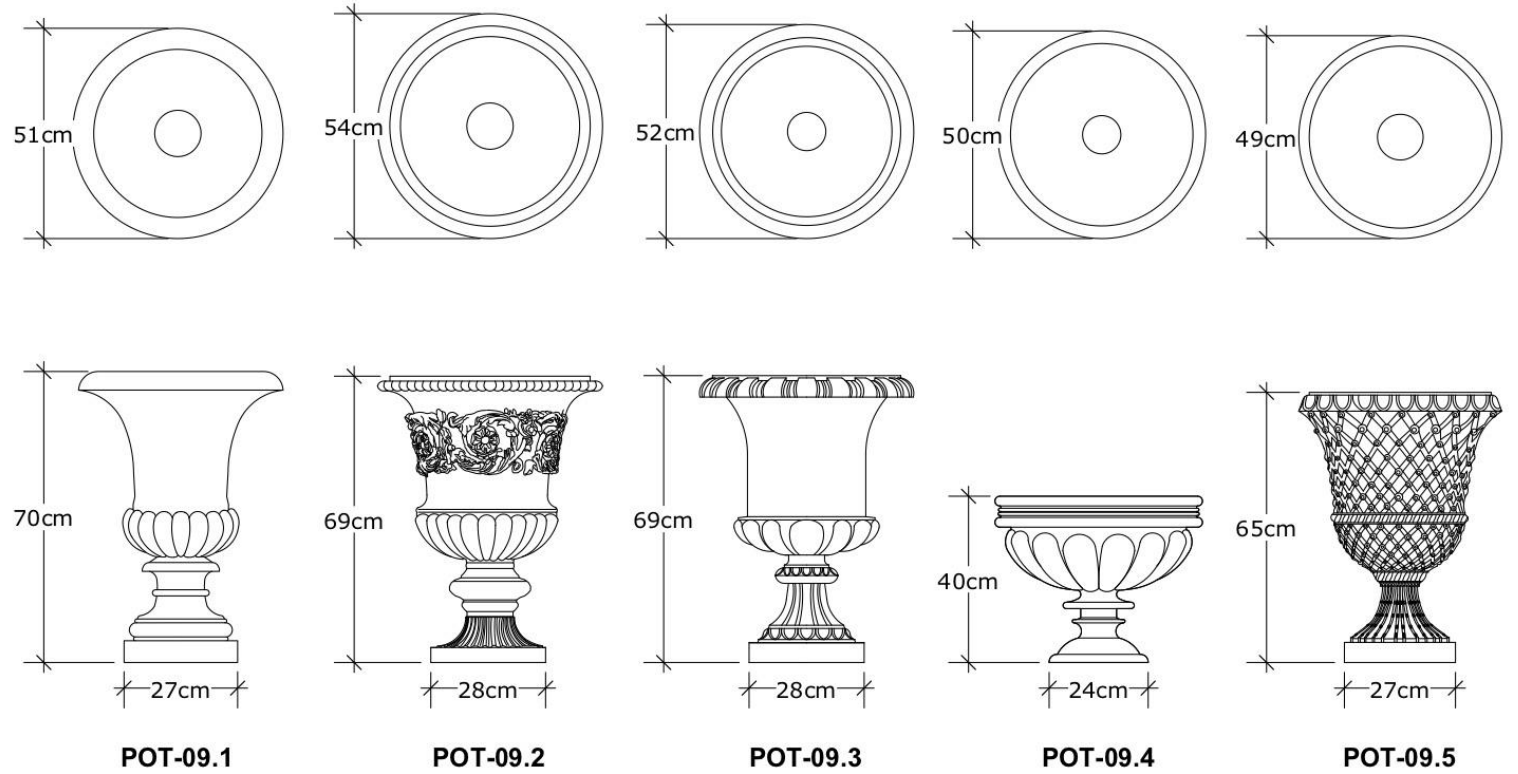

POT-06.1

POT-06.2

POT-06.3

POT-06.4

Modelo	Dimensiones	Concreto	Resina
POT-06.1	83cm H x 83cm W	¢176,600.00	¢391,900.00
POT-06.2	83cm H x 55cm W	¢122,600.00	¢246,000.00
POT-06.3	40cm H x 40cm Ø	¢49,000.00	¢101,100.00
POT-06.4	70cm H x 70cm Ø	¢127,900.00	¢274,200.00

POT-08.1

POT-08.2

POT-08.3

POT-08.4

POT-08.5

Modelo	Dimensiones	Concreto	Resina
POT-08.1	92cm H x 55cm W	NO	¢209,600.00
POT-08.2	60cm H x 45cm W	¢71,200.00	¢149,200.00
POT-08.3	30cm H x 40cm W	¢44,000.00	¢79,100.00
POT-08.4	40cm Hx100cm Lx42cm W	NO	¢141,800.00
POT-08.5	92cm H x 70cm W	NO	¢203,200.00

Modelo	Dimensiones	Concreto	Resina
POT-09.1	70cm H x 51cm Ø	NO	€167,700.00
POT-09.2	69cm H x 54cm Ø	NO	€167,700.00
POT-09.3	69cm H x 52cm Ø	NO	€167,700.00
POT-09.4	40cm H x 50cm Ø	NO	€149,200.00
POT-09.5	65cm H x 49cm Ø	NO	€184,500.00

PÁRAMO
PLANTAS

SERIE 10

POT-10.1

POT-10.2

POT-10.3

POT-10.4

Modelo	Dimensiones	Concreto	Resina
POT-10.1	70cm Hx80cm Lx35cm W	NO	¢242,000.00
POT-10.2	40cm Hx80cm Lx35cm W	¢98,500.00	¢213,900.00
POT-10.3	25cm Hx60cm Lx25cm W	¢38,000.00	¢107,000.00
POT-10.4	50cm H x 40cm W	¢67,700.00	¢126,000.00