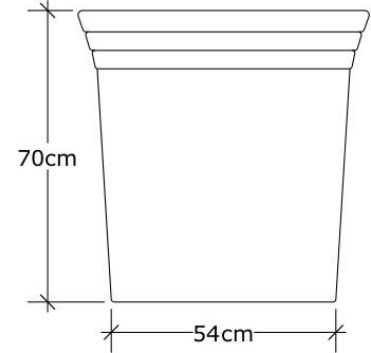

POT-05.1

POT-05.2

POT-05.3

Modelo	Dimensiones	Concreto	Resina
POT-05.1	90cm H x 35cm Ø	¢82,800.00	¢149,800.00
POT-05.2	70cm H x 33cm Ø	¢64,900.00	¢128,600.00
POT-05.3	50cm H x 31cm Ø	¢51,300.00	¢102,800.00

POT-06.1

POT-06.2

POT-06.3

POT-06.4

Modelo	Dimensiones	Concreto	Resina
POT-06.1	83cm H x 83cm W	¢176,600.00	¢391,900.00
POT-06.2	83cm H x 55cm W	¢122,600.00	¢246,000.00
POT-06.3	40cm H x 40cm Ø	¢49,000.00	¢101,100.00
POT-06.4	70cm H x 70cm Ø	¢127,900.00	¢274,200.00

SERIE 7

Modelo	Dimensiones	Concreto	Resina
POT-07.1	90cm H x 100cm Ø	NO	€300,100.00
POT-07.2	80cm H x 70cm Ø	NO	€220,300.00
POT-07.3	70cm H x 50cm Ø	€75,700.00	€138,800.00
POT-07.4	40cm H x 49cm Ø	€57,000.00	€106,500.00

POT-08.1

POT-08.2

POT-08.3

POT-08.4

POT-08.5

Modelo	Dimensiones	Concreto	Resina
POT-08.1	92cm H x 55cm W	NO	¢209,600.00
POT-08.2	60cm H x 45cm W	¢71,200.00	¢149,200.00
POT-08.3	30cm H x 40cm W	¢44,000.00	¢79,100.00
POT-08.4	40cm Hx100cm Lx42cm W	NO	¢141,800.00
POT-08.5	92cm H x 70cm W	NO	¢203,200.00