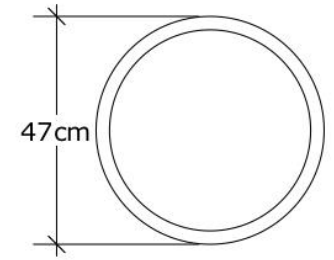

POT-08.1

POT-08.2

POT-08.3

POT-08.4

POT-08.5

Modelo	Dimensiones	Concreto	Resina
POT-08.1	92cm H x 55cm W	NO	¢209,600.00
POT-08.2	60cm H x 45cm W	¢71,200.00	¢149,200.00
POT-08.3	30cm H x 40cm W	¢44,000.00	¢79,100.00
POT-08.4	40cm Hx100cm Lx42cm W	NO	¢141,800.00
POT-08.5	92cm H x 70cm W	NO	¢203,200.00

Modelo	Dimensiones	Concreto	Resina
POT-09.1	70cm H x 51cm Ø	NO	€167,700.00
POT-09.2	69cm H x 54cm Ø	NO	€167,700.00
POT-09.3	69cm H x 52cm Ø	NO	€167,700.00
POT-09.4	40cm H x 50cm Ø	NO	€149,200.00
POT-09.5	65cm H x 49cm Ø	NO	€184,500.00

PÁRAMO
PLANTAS

SERIE 10

POT-10.1

POT-10.2

POT-10.3

POT-10.4

Modelo	Dimensiones	Concreto	Resina
POT-10.1	70cm Hx80cm Lx35cm W	NO	¢242,000.00
POT-10.2	40cm Hx80cm Lx35cm W	¢98,500.00	¢213,900.00
POT-10.3	25cm Hx60cm Lx25cm W	¢38,000.00	¢107,000.00
POT-10.4	50cm H x 40cm W	¢67,700.00	¢126,000.00

SERIE 11

POT-11.1

POT-11.2

Modelo	Dimensiones	Concreto	Resina
POT-11.1	81cm H x 74cm Ø	NO	¢240,600.00
POT-11.2	50cm H x 47cm Ø	¢75,400.00	¢127,200.00

PÁRAMO
 PLANTAS

SERIE 12

POT-12.1

POT-12.2