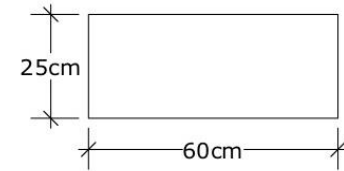

POT-08.1

POT-08.2

POT-08.3

POT-08.4

POT-08.5

Modelo	Dimensiones	Concreto	Resina
POT-08.1	92cm H x 55cm W	NO	¢209,600.00
POT-08.2	60cm H x 45cm W	¢71,200.00	¢149,200.00
POT-08.3	30cm H x 40cm W	¢44,000.00	¢79,100.00
POT-08.4	40cm Hx100cm Lx42cm W	NO	¢141,800.00
POT-08.5	92cm H x 70cm W	NO	¢203,200.00

Modelo	Dimensiones	Concreto	Resina
POT-09.1	70cm H x 51cm Ø	NO	€167,700.00
POT-09.2	69cm H x 54cm Ø	NO	€167,700.00
POT-09.3	69cm H x 52cm Ø	NO	€167,700.00
POT-09.4	40cm H x 50cm Ø	NO	€149,200.00
POT-09.5	65cm H x 49cm Ø	NO	€184,500.00

PÁRAMO
PLANTAS

SERIE 10

POT-10.1

POT-10.2

POT-10.3

POT-10.4

Modelo	Dimensiones	Concreto	Resina
POT-10.1	70cm Hx80cm Lx35cm W	NO	¢242,000.00
POT-10.2	40cm Hx80cm Lx35cm W	¢98,500.00	¢213,900.00
POT-10.3	25cm Hx60cm Lx25cm W	¢38,000.00	¢107,000.00
POT-10.4	50cm H x 40cm W	¢67,700.00	¢126,000.00

SERIE 11

POT-11.1

POT-11.2

Modelo	Dimensiones	Concreto	Resina
POT-11.1	81cm H x 74cm Ø	NO	¢240,600.00
POT-11.2	50cm H x 47cm Ø	¢75,400.00	¢127,200.00

PÁRAMO
 PLANTAS

SERIE 12

POT-12.1

POT-12.2