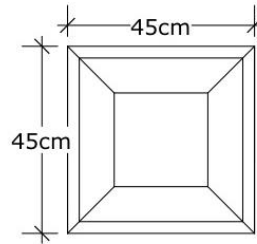

PÁRAMO
 PLANTAS

SERIE 4

Modelo	Dimensiones	Concreto	Resina
POT-04.1	89cm H x 130cm Ø	NO	¢458,100.00
POT-04.2	60cm H x 92cm Ø	¢113,500.00	¢256,300.00
POT-04.3	40cm H x 62cm Ø	¢61,600.00	¢137,100.00
POT-04.4	90cm H x 50cm Ø	NO	¢216,600.00

POT-05.1

POT-05.2

POT-05.3

Modelo	Dimensiones	Concreto	Resina
POT-05.1	90cm H x 35cm Ø	¢82,800.00	¢149,800.00
POT-05.2	70cm H x 33cm Ø	¢64,900.00	¢128,600.00
POT-05.3	50cm H x 31cm Ø	¢51,300.00	¢102,800.00

POT-06.1

POT-06.2

POT-06.3

POT-06.4

Modelo	Dimensiones	Concreto	Resina
POT-06.1	83cm H x 83cm W	¢176,600.00	¢391,900.00
POT-06.2	83cm H x 55cm W	¢122,600.00	¢246,000.00
POT-06.3	40cm H x 40cm Ø	¢49,000.00	¢101,100.00
POT-06.4	70cm H x 70cm Ø	¢127,900.00	¢274,200.00

POT-08.1

POT-08.2

POT-08.3

POT-08.4

POT-08.5

Modelo	Dimensiones	Concreto	Resina
POT-08.1	92cm H x 55cm W	NO	¢209,600.00
POT-08.2	60cm H x 45cm W	¢71,200.00	¢149,200.00
POT-08.3	30cm H x 40cm W	¢44,000.00	¢79,100.00
POT-08.4	40cm Hx100cm Lx42cm W	NO	¢141,800.00
POT-08.5	92cm H x 70cm W	NO	¢203,200.00