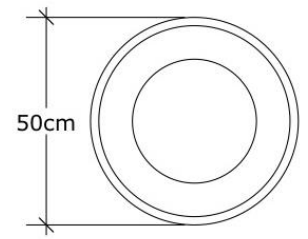

POT-08.1

POT-08.2

POT-08.3

POT-08.4

POT-08.5

Modelo	Dimensiones	Concreto	Resina
POT-08.1	92cm H x 55cm W	NO	¢209,600.00
POT-08.2	60cm H x 45cm W	¢71,200.00	¢149,200.00
POT-08.3	30cm H x 40cm W	¢44,000.00	¢79,100.00
POT-08.4	40cm Hx100cm Lx42cm W	NO	¢141,800.00
POT-08.5	92cm H x 70cm W	NO	¢203,200.00

PÁRAMO
PLANTAS

SERIE 10

POT-10.1

POT-10.2

POT-10.3

POT-10.4

Modelo	Dimensiones	Concreto	Resina
POT-10.1	70cm Hx80cm Lx35cm W	NO	¢242,000.00
POT-10.2	40cm Hx80cm Lx35cm W	¢98,500.00	¢213,900.00
POT-10.3	25cm Hx60cm Lx25cm W	¢38,000.00	¢107,000.00
POT-10.4	50cm H x 40cm W	¢67,700.00	¢126,000.00

SERIE 11

POT-11.1

POT-11.2

Modelo	Dimensiones	Concreto	Resina
POT-11.1	81cm H x 74cm Ø	NO	¢240,600.00
POT-11.2	50cm H x 47cm Ø	¢75,400.00	¢127,200.00

PÁRAMO
 PLANTAS

SERIE 12

POT-12.1

POT-12.2

POT-12.3

POT-12.4

Modelo	Dimensiones	Concreto	Resina
POT-12.1	56cm H x 90cm Ø	NO	€279,400.00
POT-12.2	30cm H x 80cm Ø	€99,900.00	€167,900.00
POT-12.3	22cm H x 52cm Ø	€35,800.00	€78,400.00
POT-12.4	22cm H x 42cm Ø	€33,300.00	€71,500.00
POT-12.5	90cm H x 140cm Ø	NO	€578,000.00